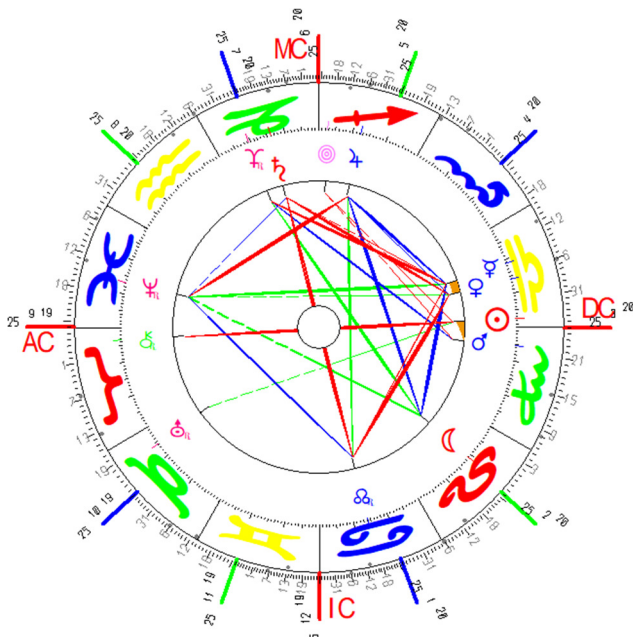

Sonne ☿ M87 2019/20

25.09.2019, 18:49:28 MESZ, Berlin-Reichstag

Planet	Aspekt	Datum
Widder	Eintritt	25.09.2019
M87	☿	27.09.2019
Sonne	☿	27.09.2019
Chiron	♄	28.09.2019
Uranus	♅	29.09.2019
Venus	♀	05.10.2019
Saturn	♄	05.10.2019
Mondknoten	♁	06.10.2019
Neptun	♆	07.10.2019
Jupiter	♃	08.10.2019
Merkur	☿	09.10.2019
Mond	☾	09.10.2019
Pluto	♇	10.10.2019
Mars	♂	13.10.2019
GZ	♁	15.10.2019
M31	♄	16.10.2019
Stier	Eintritt	17.10.2019
M87	♁	19.10.2019
Sonne	♁	19.10.2019
Chiron	♅	20.10.2019
Uranus	♄	21.10.2019
Venus	♁	28.10.2019
Saturn	♁	28.10.2019
Mondknoten	*	28.10.2019
Neptun	*	31.10.2019
Jupiter	♁	01.11.2019
Merkur	♁	02.11.2019
Mond	♁	02.11.2019
Pluto	♁	04.11.2019

Mars	♁	08.11.2019
GZ	♁	11.11.2019
M31	♅	12.11.2019
Zwillinge	Eintritt	14.11.2019
M87	♁	16.11.2019
Sonne	♁	16.11.2019
Chiron	*	18.11.2019
Uranus	♅	20.11.2019
Venus	♁	30.11.2019
Saturn	♁	01.12.2019
Mondknoten	♅	01.12.2019
Neptun	♆	05.12.2019
Jupiter	♃	06.12.2019
Merkur	♁	08.12.2019
Mond	*	09.12.2019
Pluto	♁	11.12.2019
Mars	♁	17.12.2019
GZ	♃	21.12.2019
M31	*	23.12.2019
Krebs	Eintritt	26.12.2019
M87	♁	29.12.2019
Sonne	♁	29.12.2019
Chiron	♁	01.01.2020
Uranus	*	04.01.2020
Venus	♁	16.01.2020
Saturn	♃	17.01.2020
Mondknoten	♄	17.01.2020
Neptun	♁	21.01.2020
Jupiter	♁	22.01.2020
Merkur	♁	24.01.2020
Mond	♅	24.01.2020
Pluto	♃	26.01.2020
Mars	*	31.01.2020
GZ	♁	02.02.2020
M31	♁	04.02.2020
Löwe	Eintritt	06.02.2020
M87	*	08.02.2020
Sonne	*	08.02.2020
Chiron	♁	10.02.2020
Uranus	♁	12.02.2020
Venus	*	20.02.2020
Saturn	♁	21.02.2020
Mondknoten	♅	21.02.2020
Neptun	♁	24.02.2020
Jupiter	♁	24.02.2020
Merkur	*	25.02.2020
Mond	♄	26.02.2020
Pluto	♁	27.02.2020
Mars	♅	01.03.2020
GZ	♁	02.03.2020
M31	♁	03.03.2020
Jungfrau	Eintritt	05.03.2020

Jupiter	♃	16.09.2020
Merkur	☿	17.09.2020
Mond	☾	17.09.2020
Pluto	♇	18.09.2020
Mars	♂	21.09.2020
GZ	♁	23.09.2020
M31	♄	24.09.2020