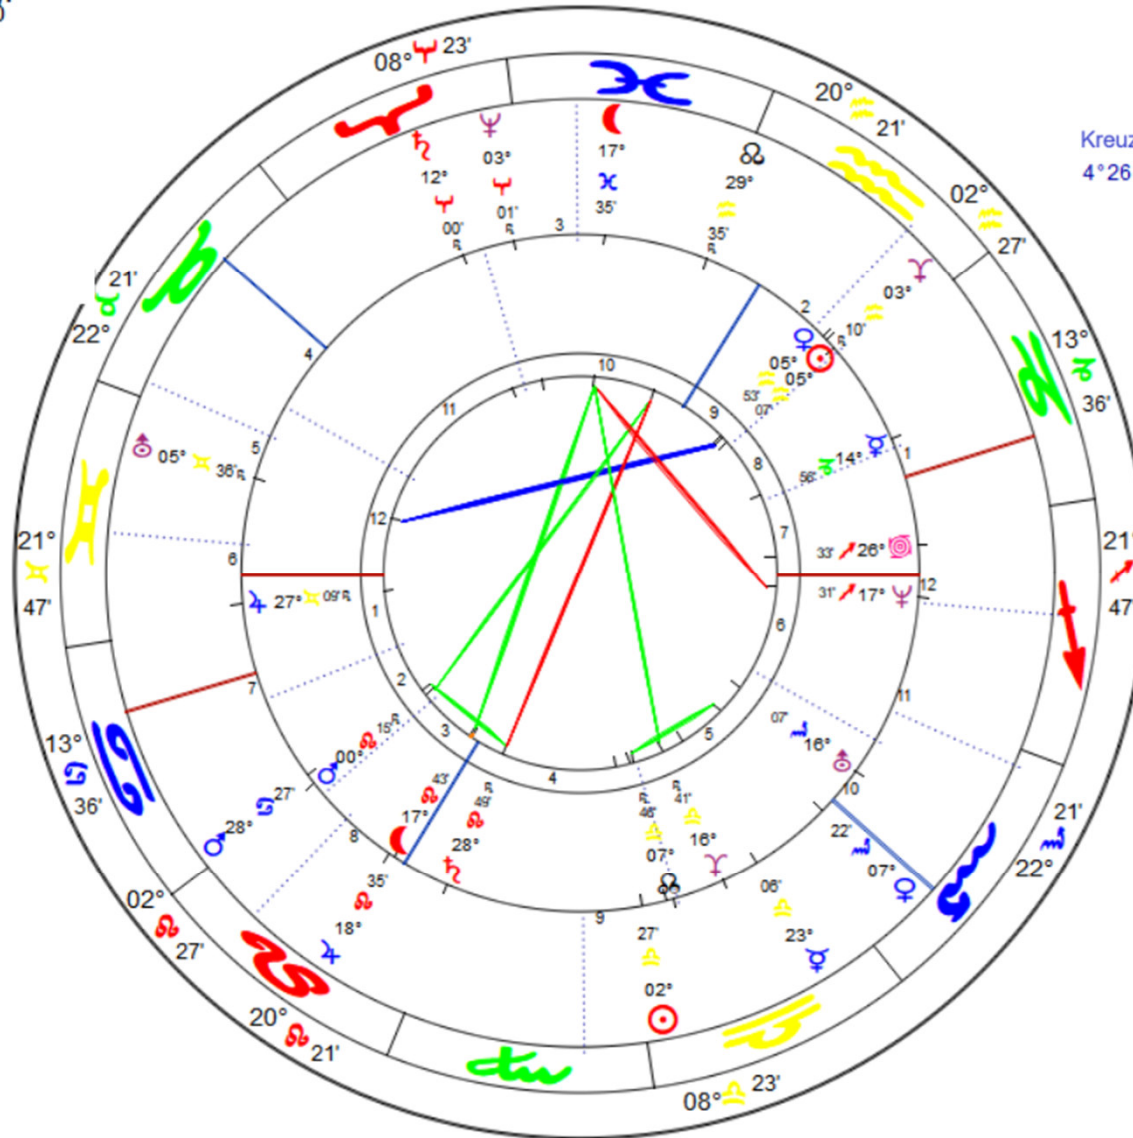

25.09.2026 | GMT: 12:00:00

Kreuzungspunkt K2
 4°26'16" ♁ - ♋

Positions 25.09.2026

GMT: 12:00:00

Longitude Decli.

♁	2°26'36"	♋	- 0°58'18"
♂	17°34'52"	♌	- 3°25'30"
♃	23° 5'55"	♍	- 9°58'15"
♊	7°22' 5"	♎	-20°06'27"
♄	28°27'13"	♏	21°22'21"
♅	18°35'10"	♐	15°48'34"
♆	12° 0'21R	♑	2°15'11"
♇	5°36'20R	♒	21°05'14"
♈	3° 0'52R	♓	- 0°06'16"
♉	3°10' 3R		-23°37'29"
♊	29°35'14R		-11°36'59"