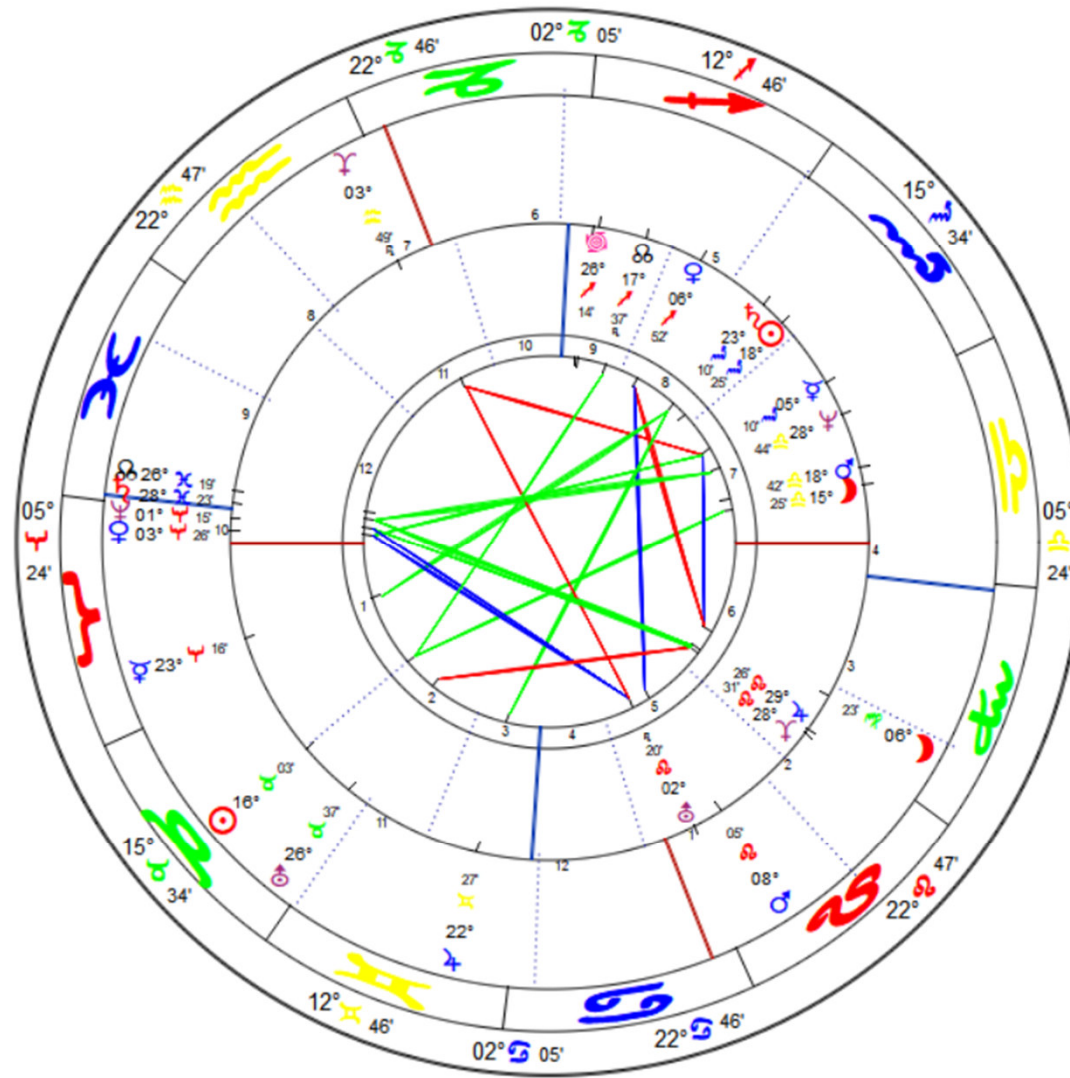

Comparison Sign

(Int)Merz, Friedrich
11.11.1955G-GMT:14:15:00
N 51.23.59 / E 008.33.59
Brilon/D

House	Cusp
1	5°24' 2"
2	15°33' 39"
3	12°46' 9"
4	2° 4' 47"
5	22°45' 51"
6	22°47' 3"
7	5°24' 2"
8	15°33' 39"
9	12°46' 9"
10	2° 4' 47"
11	22°45' 51"
12	22°47' 3"

Orb in Degrees: 2
(Ext)Bundeskanzlerwahl, Keine Mehrheit Für Merz
06.05.2025G-GMT: 8:06:00
N 52.31.07 / E 013.22.34
Berlin Reichstag/D

House	Cusp 2
1	26°55' 15"
2	17°53' 50"
3	8°30' 14"
4	29°15' 10"
5	0°29' 55"
6	3°28' 29"
7	26°55' 15"
8	17°53' 50"
9	8°30' 14"
10	29°15' 10"
11	0°29' 55"
12	3°28' 29"

Planet	Longitude	House
☉	18°24' 46"	H 8
☽	15°25' 22"	H 7
♂	5°09' 50"	H 7
♀	6°52' 08"	H 8
♁	18°42' 27"	H 7
♂	29°26' 13"	H 6
♁	23°09' 49"	H 8
♂	2°19' 55R	H 5
♁	28°43' 46"	H 7
♁	28°31' 02"	H 6
♁	17°36' 37R	H 9
♁	26°14' 06"	H 9

Planet	Longitude 2	House
☉	16°03' 19"	H10
☽	6°23' 19"	H 2
♂	23°16' 13"	H10
♀	3°26' 30"	H10
♁	8°05' 04"	H 1
♂	22°27' 17"	H11
♁	28°22' 35"	H 9
♁	26°37' 20"	H10
♁	1°15' 20"	H10
♁	3°49' 05R	H 7
♁	26°19' 20"	H 9