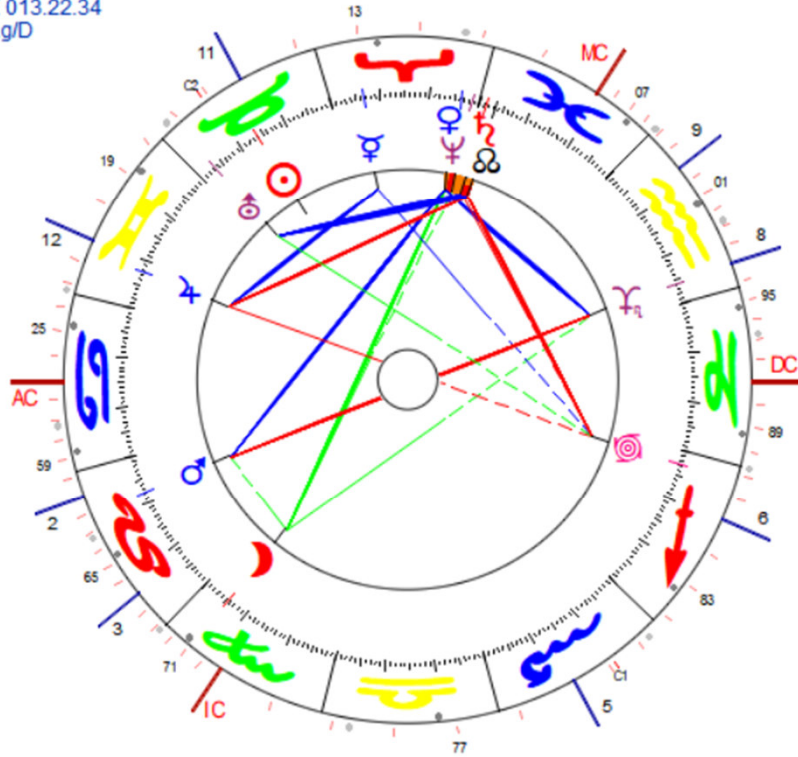

Mundan-Astrologie

KANZLERWAHL – POLITIKER – STAATEN

Kanzlerwahl

Double Radix

Bundeskanzlerwahl, Sitzungsbeginn
 06.05.2025G-GMT: 7:00:00
 N 52.31.07 / E 013.22.34
 Berlin-reichstag/D

Merz, Friedrich
 11.11.1955G- LT:15:15:00
 N 51.23.59 / E 008.33.59
 Brilon/D

Longitude		
☉	16°00'39"	H11
☽	5°49'36"	H3
♂	23°11'59"	H10
♀	3°24'40"	H10
♁	8°03'46"	H2
♂	22°26'43"	H12
♁	28°22'19"	H10
♂	26°37'10"	H11
♁	1°15'16"	H10
♁	3°49'05R	H7
♁	26°19'16"	H10
♁	27°12'36"	H6

House Cusp		
1	14°29'47"	H11
2	4°14'3"	H3
3	22°49'55"	H10
4	11°19'23"	H10
5	13°23'49"	H2
6	20°37'7"	H12
7	14°29'47"	H10
8	4°14'3"	H3
9	22°49'55"	H10
10	11°19'23"	H10
11	13°23'49"	H2
12	20°37'7"	H12