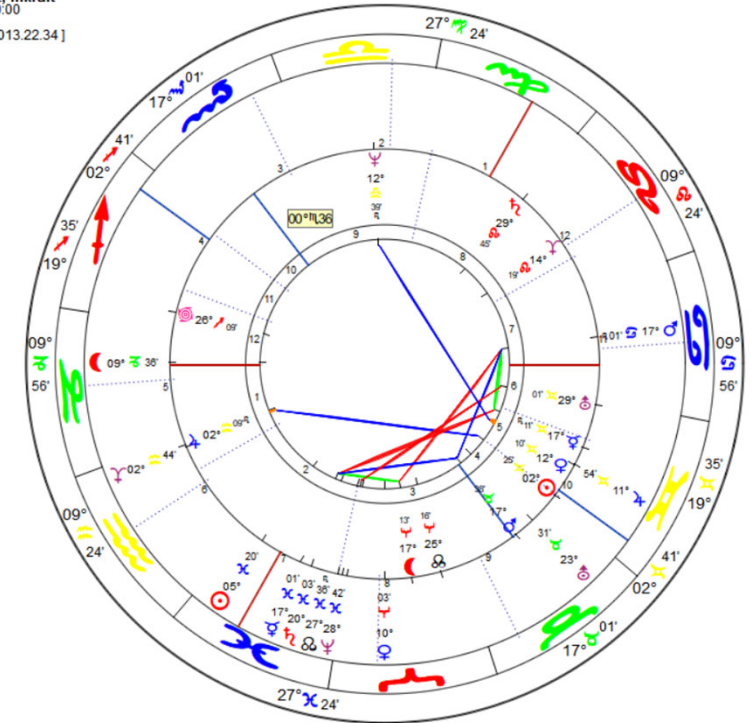

Transits / Radix | B R D Grundgesetz, Inkraft
24.05.1949G | LT:00:00:00 | GMTD: -02:00:00
Berlin_Berlin-D | N52.31.07 / E013.22.34
[Berlin_Berlin_D-Germany | N52.31.07 / E013.22.34]
23.02.2025 | GMT: 17:00:00

Bundestagswahl

House	Koch
1	10° 41' 23"
2	8° 30' 12"
3	6° 10' 42"
4	4° 11' 53"
5	14° 3' 11"
6	13° 4' 22"
7	10° 41' 23"
8	8° 30' 12"
9	6° 10' 42"
10	4° 11' 53"
11	14° 3' 11"
12	13° 4' 22"

Positions 23.02.2025
GMT: 17:00:00

Longitude	Decl.
5° 19' 39"	- 9° 33' 28"
9° 35' 42"	-28° 12' 42"
17° 1' 7"	- 5° 50' 18"
10° 3' 22"	9° 17' 19"
17° 0' 58R X	26° 01' 45"
11° 53' 52"	21° 48' 17"
20° 2' 44"	- 5° 41' 59"
23° 30' 52"	18° 25' 29"
28° 42' 8"	- 1° 40' 30"
2° 44' 29"	-22° 48' 42"
88 27° 36' 6R X	- 0° 57' 14"