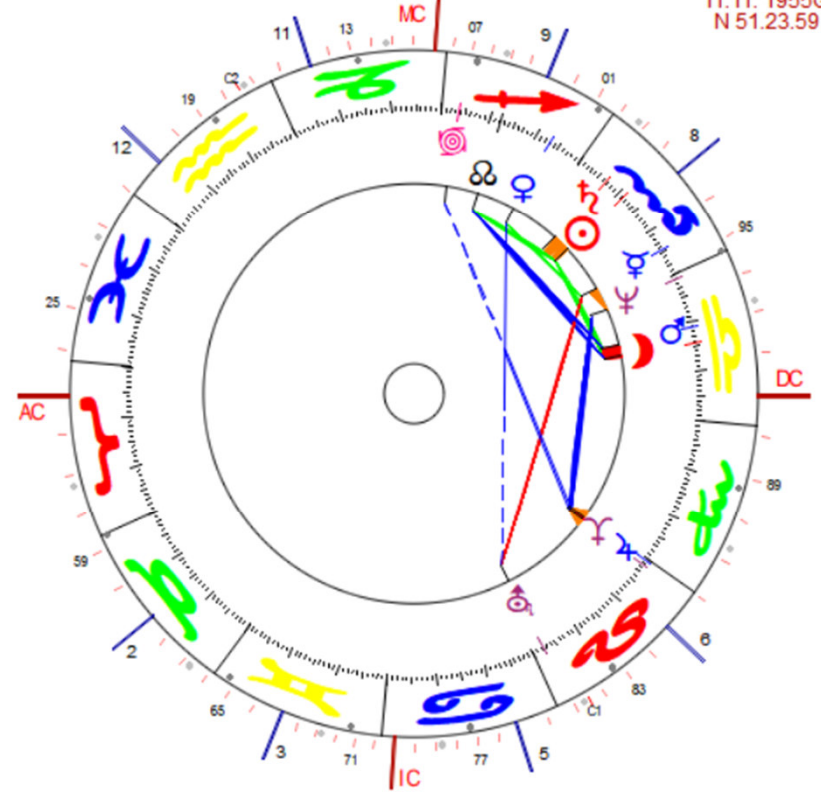

Mundan-Astrologie

KANZLERWAHL – POLITIKER – STAATEN

Kanzlerwahl

Double Radix

Bundeskanzlerwahl, Sitzungsbeginn
 06.05.2025G-GMT: 7:00:00
 N 52.31.07 / E 013.22.34
 Berlin-reichstag/D

Merz, Friedrich
 11.11.1955G- LT:15:15:00
 N 51.23.59 / E 008.33.59
 Brilon/D

Longitude		
☉	16°00'39"	H11
☽	5°49'36"	H3
♂	23°11'59"	H10
♀	3°24'40"	H10
♁	8°03'46"	H2
♂	22°26'43"	H12
♁	28°22'19"	H10
♂	26°37'10"	H11
♁	1°15'16"	H10
♁	3°49'05R	H7
♁	26°19'16"	H10
♁	27°12'36"	H6

House Cusp		
1	14°29'47"	H11
2	4°14'3"	H3
3	22°49'55"	H10
4	11°19'23"	H10
5	13°23'49"	H2
6	20°37'7"	H12
7	14°29'47"	H10
8	4°14'3"	H3
9	22°49'55"	H10
10	11°19'23"	H10
11	13°23'49"	H2
12	20°37'7"	H12