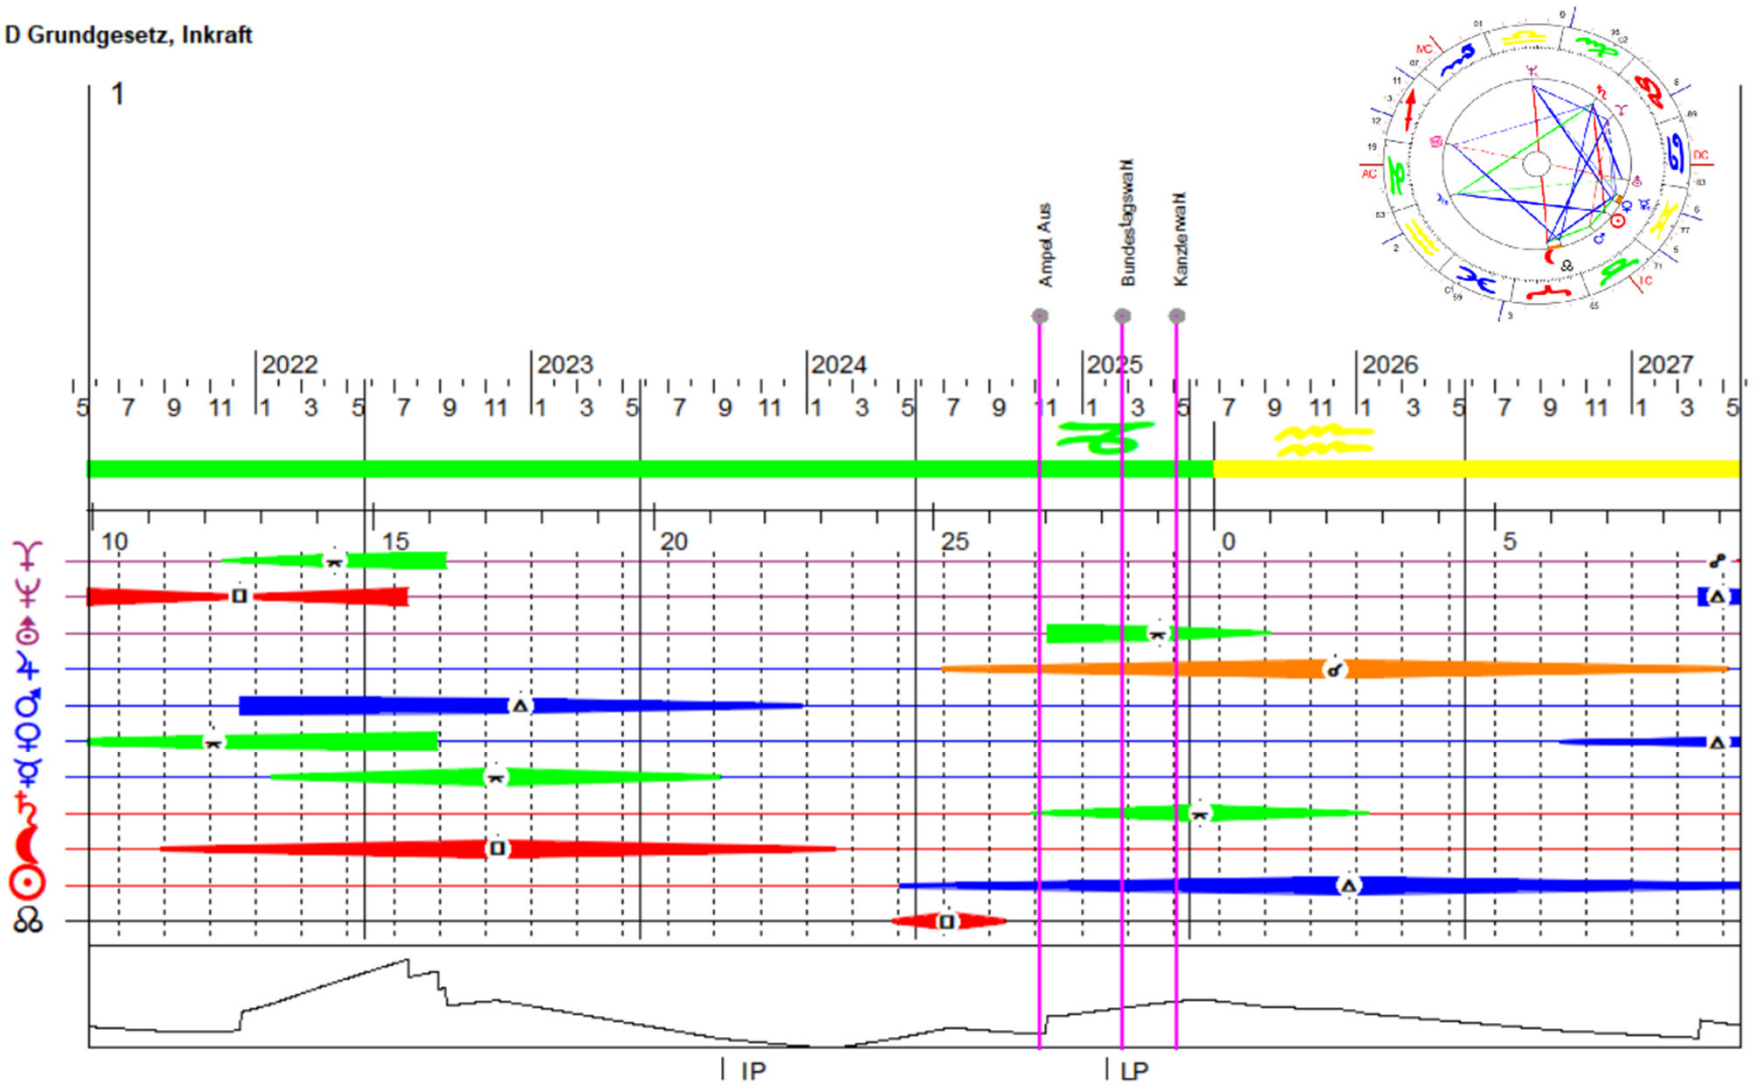

Radix AP Bio Horizontal | B R D Grundgesetz, Inkraft

B R D Grundgesetz, Inkraft
23.05. 1949G-GMT:22:00:00
N 52.31.07 / E 013.22.34

Radix

☉	2° 24' 35	♈	4
☽	17° 13' 19	♈	3
☿	17° 11' 25R	♈	5
♂	12° 10' 10	♈	5
♁	17° 37' 59	♈	4
♂	2° 09' 20R	♈	1
♁	29° 45' 21	♈	8
♁	29° 00' 44	♈	6
♁	12° 38' 35R	♈	9
♁	14° 19' 08	♈	8
♁	25° 15' 37	♈	3
♁	26° 08' 52	♈	12

House Koch

1	9° 55' 39	♈
2	9° 23' 44	♈
3	27° 24' 30	♈
4	17° 1' 17	♈
5	2° 40' 34	♈
6	19° 34' 44	♈
7	9° 55' 39	♈
8	9° 23' 44	♈
9	27° 24' 30	♈
10	17° 1' 17	♈
11	2° 40' 34	♈
12	19° 34' 44	♈