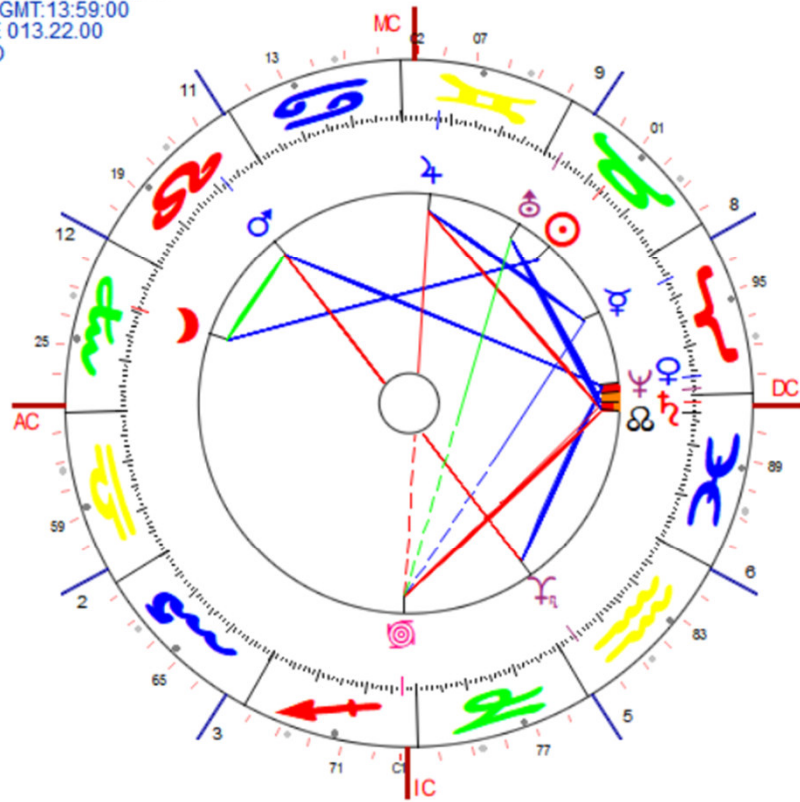

Bundeskanzler Merz, Wahlbeginn
06.05.2025G-GMT:13:59:00
N 52.30.00 / E 013.22.00
Berlin_berlin/D

Merz, Friedrich
11.11.1955G-LT:15:15:00
N 51.23.59 / E 008.33.59
Brilon/D

Longitude	
♂	16°17'33" H 8
♂	9°23'08" H 12
♂	23°38'59" H 7
♂	3°36'21" H 7
♂	8°12'04" H 11
♂	22°30'19" H 9
♂	28°23'59" H 6
♂	26°38'11" H 9
♂	1°15'46" H 7
♂	3°49'04R H 5
♂	26°19'40" H 6
♂	27°12'37" H 3

House Cusp	
♂	1 28°27'56" H 8
♂	2 27°14'43" H 12
♂	3 25°58'06" H 7
♂	4 27°58'42" H 7
♂	5 0°54'20" H 11
♂	6 29°42'50" H 9
♂	7 28°27'56" H 6
♂	8 27°14'43" H 9
♂	9 25°58'06" H 7
♂	10 27°58'42" H 5
♂	11 0°54'20" H 6
♂	12 29°42'50" H 3

House Cusp 2	
♂	1 5°24'02" H 8
♂	2 15°33'39" H 7
♂	3 12°46'09" H 7
♂	4 2°04'47" H 8
♂	5 22°45'51" H 7
♂	6 22°47'03" H 6
♂	7 5°24'02" H 8
♂	8 15°33'39" H 5
♂	9 12°46'09" H 7
♂	10 2°04'47" H 6
♂	11 22°45'51" H 9
♂	12 22°47'03" H 9

Longitude 2	
♂	18°24'46" H 8
♂	15°25'22" H 7
♂	5°09'50" H 7
♂	6°52'08" H 8
♂	18°42'27" H 7
♂	29°26'13" H 6
♂	23°09'49" H 8
♂	2°19'55R H 5
♂	28°43'46" H 7
♂	28°31'02" H 6
♂	17°36'37R H 9
♂	26°14'06" H 9