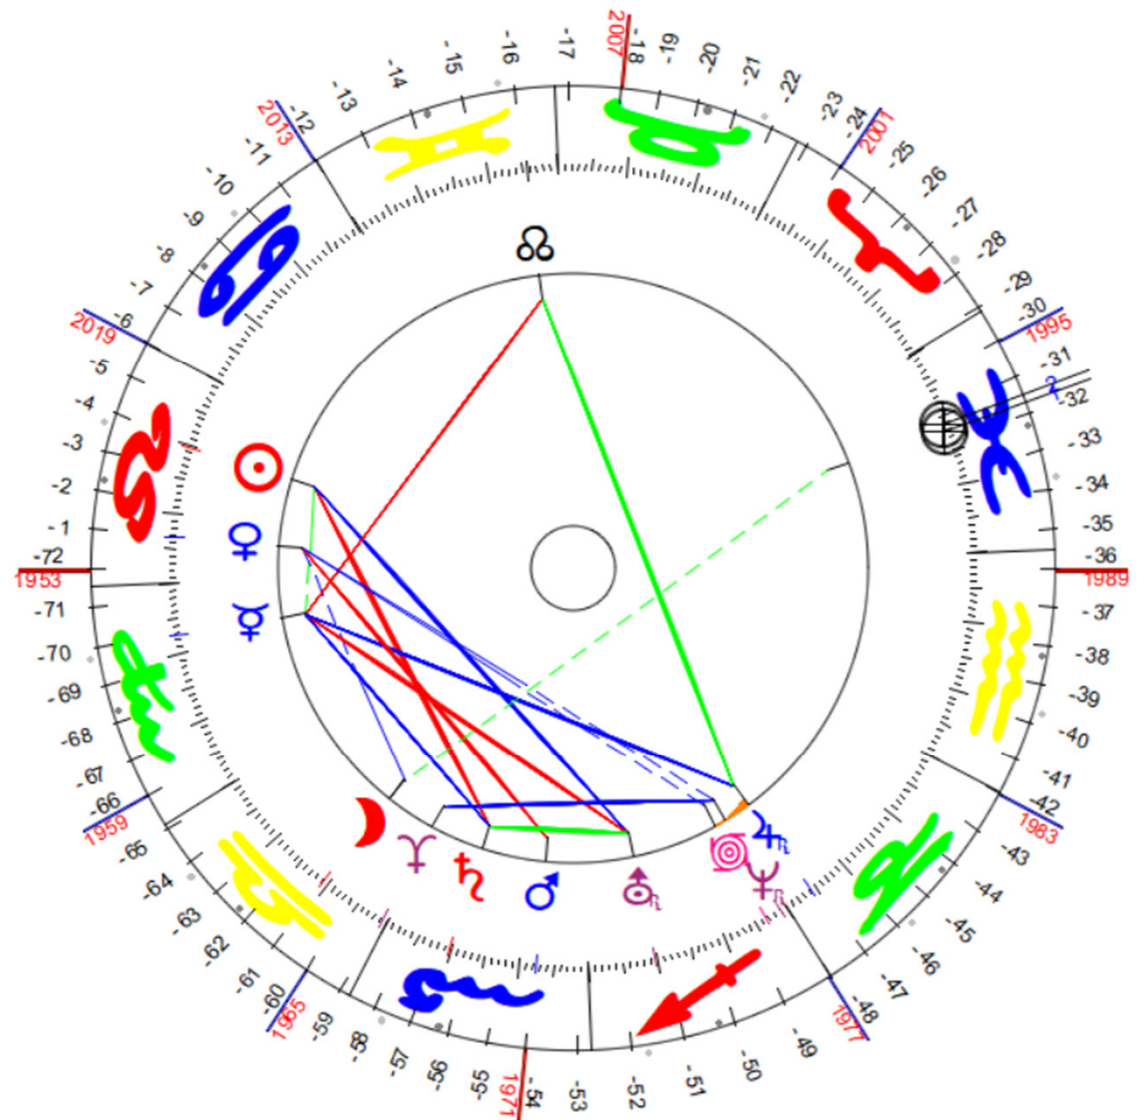

Age Point | Vance, J. D.

AP Orb (Days): 165

1.	17	44.3	♄	1	Us-präsidentenschaftswahl 2024	05.11.2024
2.	18	42.8	♄	2	Vizepräsident	20.01.2025

Vance, J. D.

02.08. 1984G-GMT: 12:11:00
N 39.30.54 / W 084.23.53

Radix

☉	10° 22' 00"	♈	12
☽	19° 25' 19"	♈	2
☿	7° 31' 29"	♈	1
♁	23° 27' 49"	♈	12
♂	22° 32' 26"	♈	4
♆	4° 16' 55R	♈	5
♅	10° 01' 59"	♈	3
♄	9° 38' 10R	♈	4
♃	29° 01' 47R	♈	4
♂	29° 28' 46"	♈	3
♁	4° 10' 15R	♈	10
♂	26° 38' 12"	♈	4

House Koch

1	27° 45' 25"	♈
2	25° 53' 58"	♈
3	24° 8' 7"	♈
4	22° 2' 17"	♈
5	0° 2' 3"	♈
6	29° 49' 53"	♈
7	27° 45' 25"	♈
8	25° 53' 58"	♈
9	24° 8' 7"	♈
10	22° 2' 17"	♈
11	0° 2' 3"	♈
12	29° 49' 53"	♈