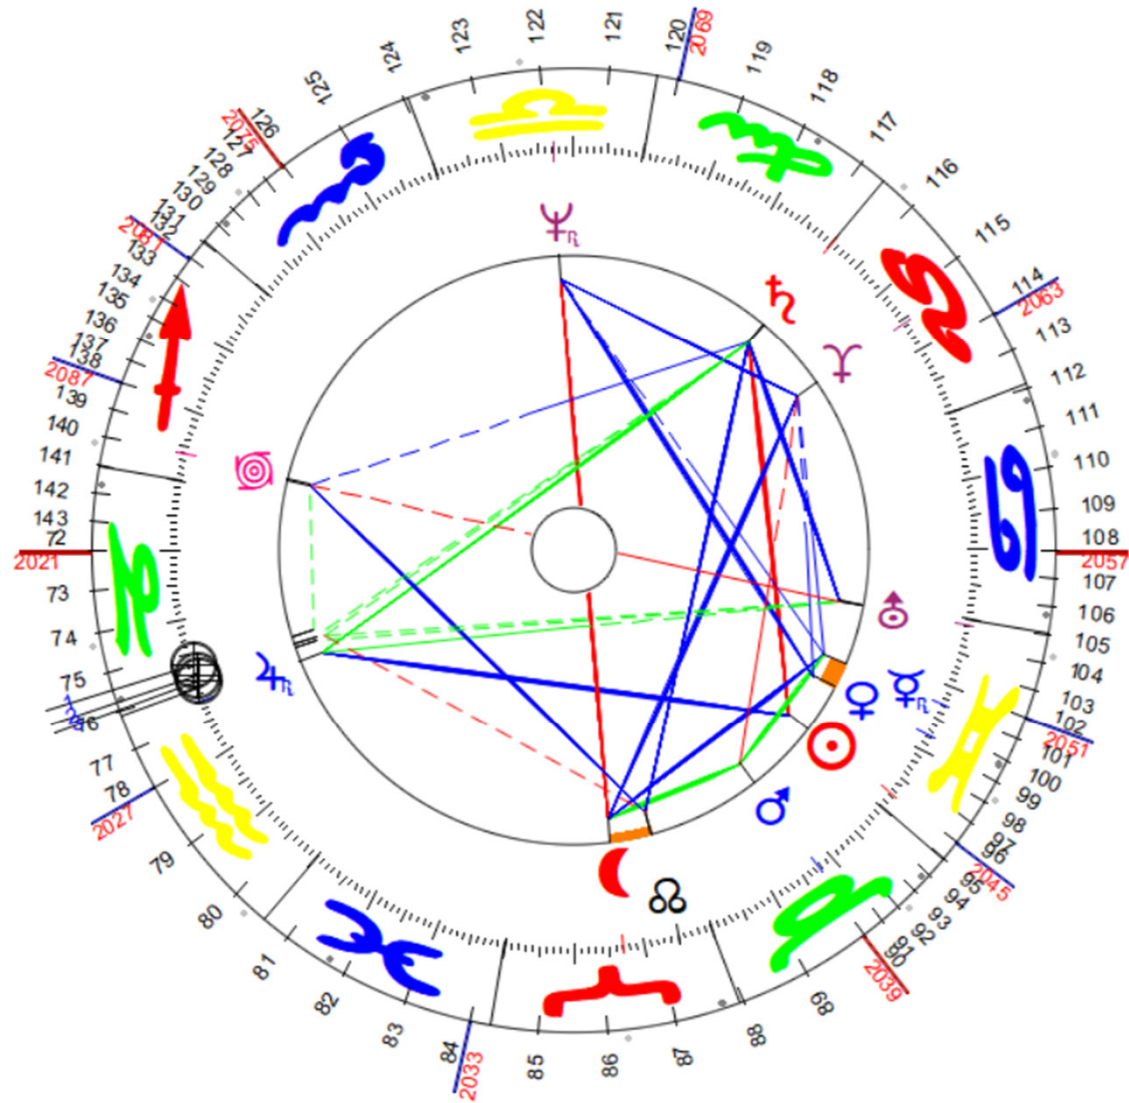

Age Point | B R D Grundgesetz, Inkraft

AP Orb (Days): 165

1. 26 54.6	1	Ampel Aus	06.11.2024
2. 28 22.5	2	Bundestagswahl	23.02.2025
3. 29 20.6	3	Kanzlerwahl	06.05.2025

B R D Grundgesetz, Inkraft
23.05. 1949G-GMT:22:00:00
N 52.31.07 / E 013.22.34

Radix

☉	2°24'35"	♋	4
☽	17°13'19"	♋	3
☿	17°11'25R	♋	5
♁	12°10'10"	♋	5
♂	17°37'59"	♋	4
♀	2°09'20R	♋	1
♃	29°45'21"	♋	8
♄	29°00'44"	♋	6
♅	12°38'35R	♋	9
♆	14°19'08"	♋	8
♇	25°15'37"	♋	3
♈	26°08'52"	♋	12

House Koch

1	9°55'39"	♋
2	9°23'44"	♋
3	27°24'30"	♋
4	17° 1'17"	♋
5	2°40'34"	♋
6	19°34'44"	♋
7	9°55'39"	♋
8	9°23'44"	♋
9	27°24'30"	♋
10	17° 1'17"	♋
11	2°40'34"	♋
12	19°34'44"	♋

2021 / 72

24 May	CP	1
06 Nov	♋	♀
11 Dec	♋	♀

2022 / 73

15 Apr	♋	♀
15 Nov	♋	♀
17 Nov	♋	♁
18 Dec	♋	♂

2023 / 74

08 Sep	IP	1

2024 / 75

07 Jul	♋	♁
11 Sep	♋	♁

2025 / 76

06 Feb	LP	1
12 Apr	♋	♁
06 Jun	♋	♁
24 Jun	IN	♁
02 Dec	♋	♁
20 Dec	♋	♁

2026 / 77

2027 / 78

24 May	CP	2
28 Sep	♋	♀
19 Oct	♋	♀

2028 / 79

04 Jan	♋	♁
14 May	♋	♁
15 May	♋	♁
03 Jun	♋	♁