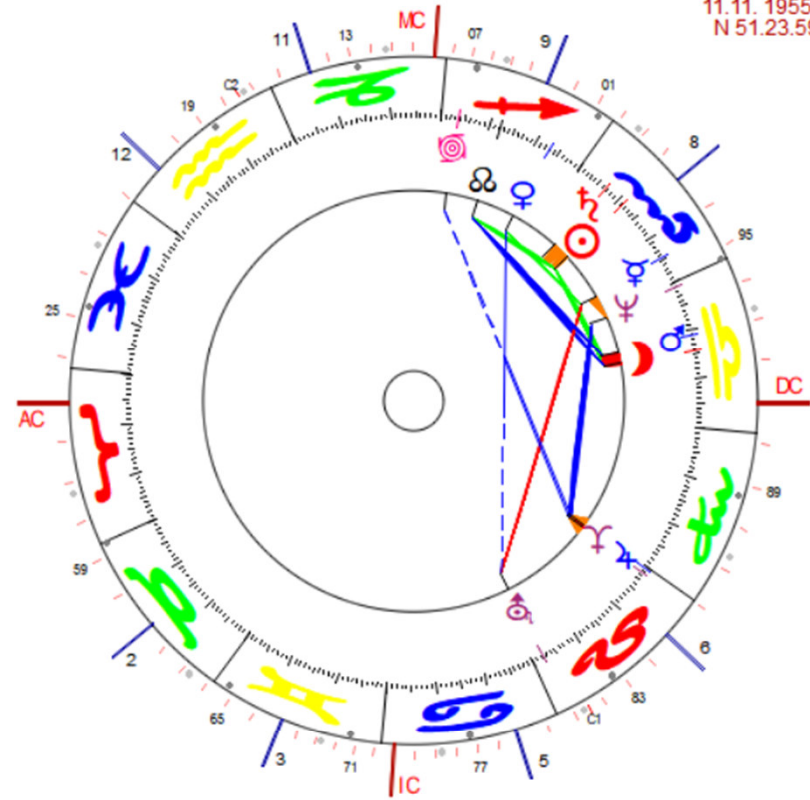

Bundeskanzler Merz, Fortsetzung Sitzung
06.05.2025G-GMT:13:18:00
N 52.30.00 / E 013.22.00
Berlin_berlin/D

Merz, Friedrich
11.11.1955G-LT:15:15:00
N 51.23.59 / E 008.33.59
Brilon/D

Longitude		
☉	16°15'54"	H 8
☽	9°02'18"	H12
♂	23°36'20"	H 8
♀	3°35'12"	H 7
♁	8°11'15"	H11
♂	22°29'58"	H10
♁	28°23'50"	H 7
♁	26°38'05"	H 9
♁	1°15'43"	H 7
♁	3°49'04R	H 5
♁	26°19'38"	H 7
♁	27°12'37"	H 4

House Cusp		
♁	1 21°18'39"	H 8
♁	2 19°55'59"	H12
♁	3 18°21'36"	H 8
♁	4 18°31'12"	H 7
♁	5 23°54' 0"	H11
♁	6 22°50' 4"	H10
♁	7 21°18'39"	H 7
♁	8 19°55'59"	H 9
♁	9 18°21'36"	H 7
♁	10 18°31'12"	H 5
♁	11 23°54' 0"	H 7
♁	12 22°50' 4"	H 8

House Cusp 2		
♁	1 5°24' 2"	H 8
♁	2 15°33'39"	H 7
♁	3 12°46' 9"	H 7
♁	4 2° 4'47"	H 7
♁	5 22°45'51"	H 7
♁	6 22°47' 3"	H 6
♁	7 5°24' 2"	H 8
♁	8 15°33'39"	H 5
♁	9 12°46' 9"	H 7
♁	10 2° 4'47"	H 7
♁	11 22°45'51"	H 9
♁	12 22°47' 3"	H 9

Longitude 2		
☉	18°24'46"	H 8
☽	15°25'22"	H 7
♂	5°09'50"	H 7
♀	6°52'08"	H 8
♁	18°42'27"	H 7
♁	29°26'13"	H 6
♁	23°09'49"	H 8
♁	2°19'55R	H 5
♁	28°43'46"	H 7
♁	28°31'02"	H 6
♁	17°36'37R	H 9
♁	26°14'06"	H 9