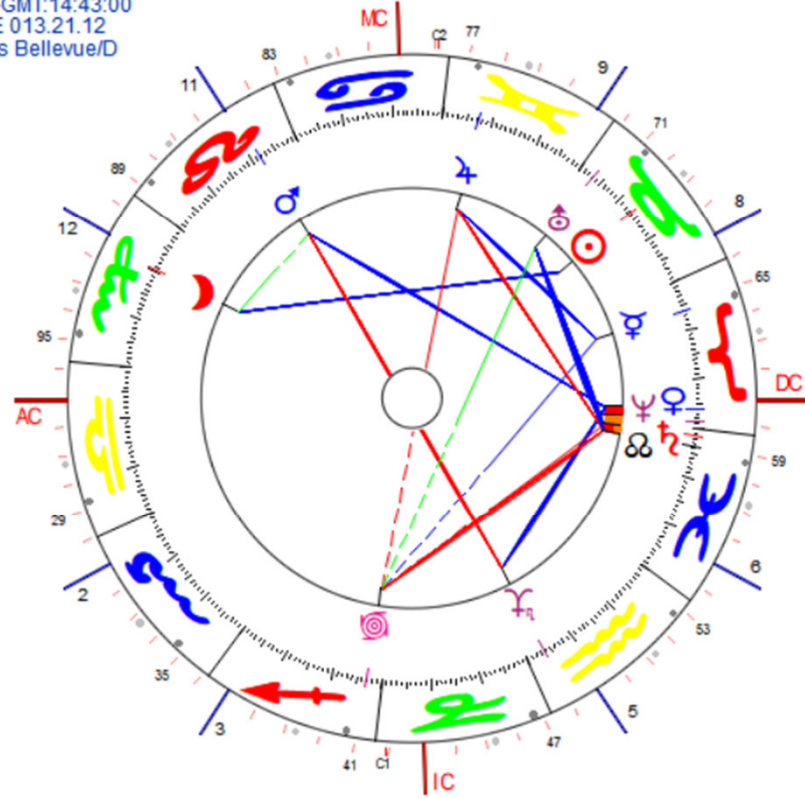

Double Radix

Bundeskanzler Merz, Ernennung
06.05.2025G-GMT:14:43:00
N 52.31.03 / E 013.21.12
Berlin_schloss Bellevue/D