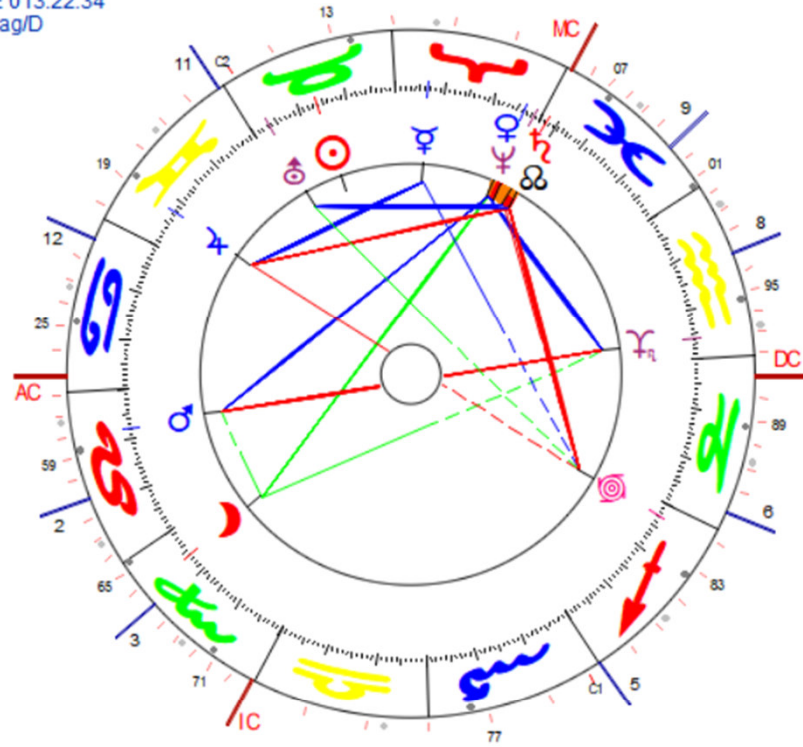

Bundeskanzlerwahl, Keine Mehrheit Für Merz
06.05.2025G-GMT: 8:06:00
N 52.31.07 / E 013.22.34
Berlin Reichstag/D