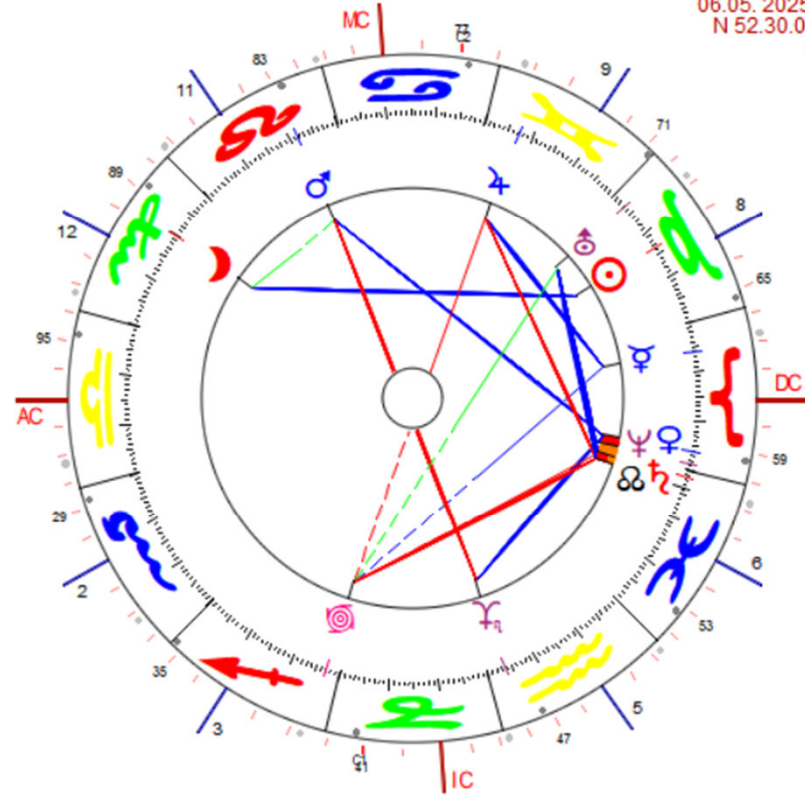

Bundeskanzler Merz, Vereidigung
06.05.2025G-LT:17:32:00
N 52.30.00 / E 013.22.00
Berlin_berlin/D