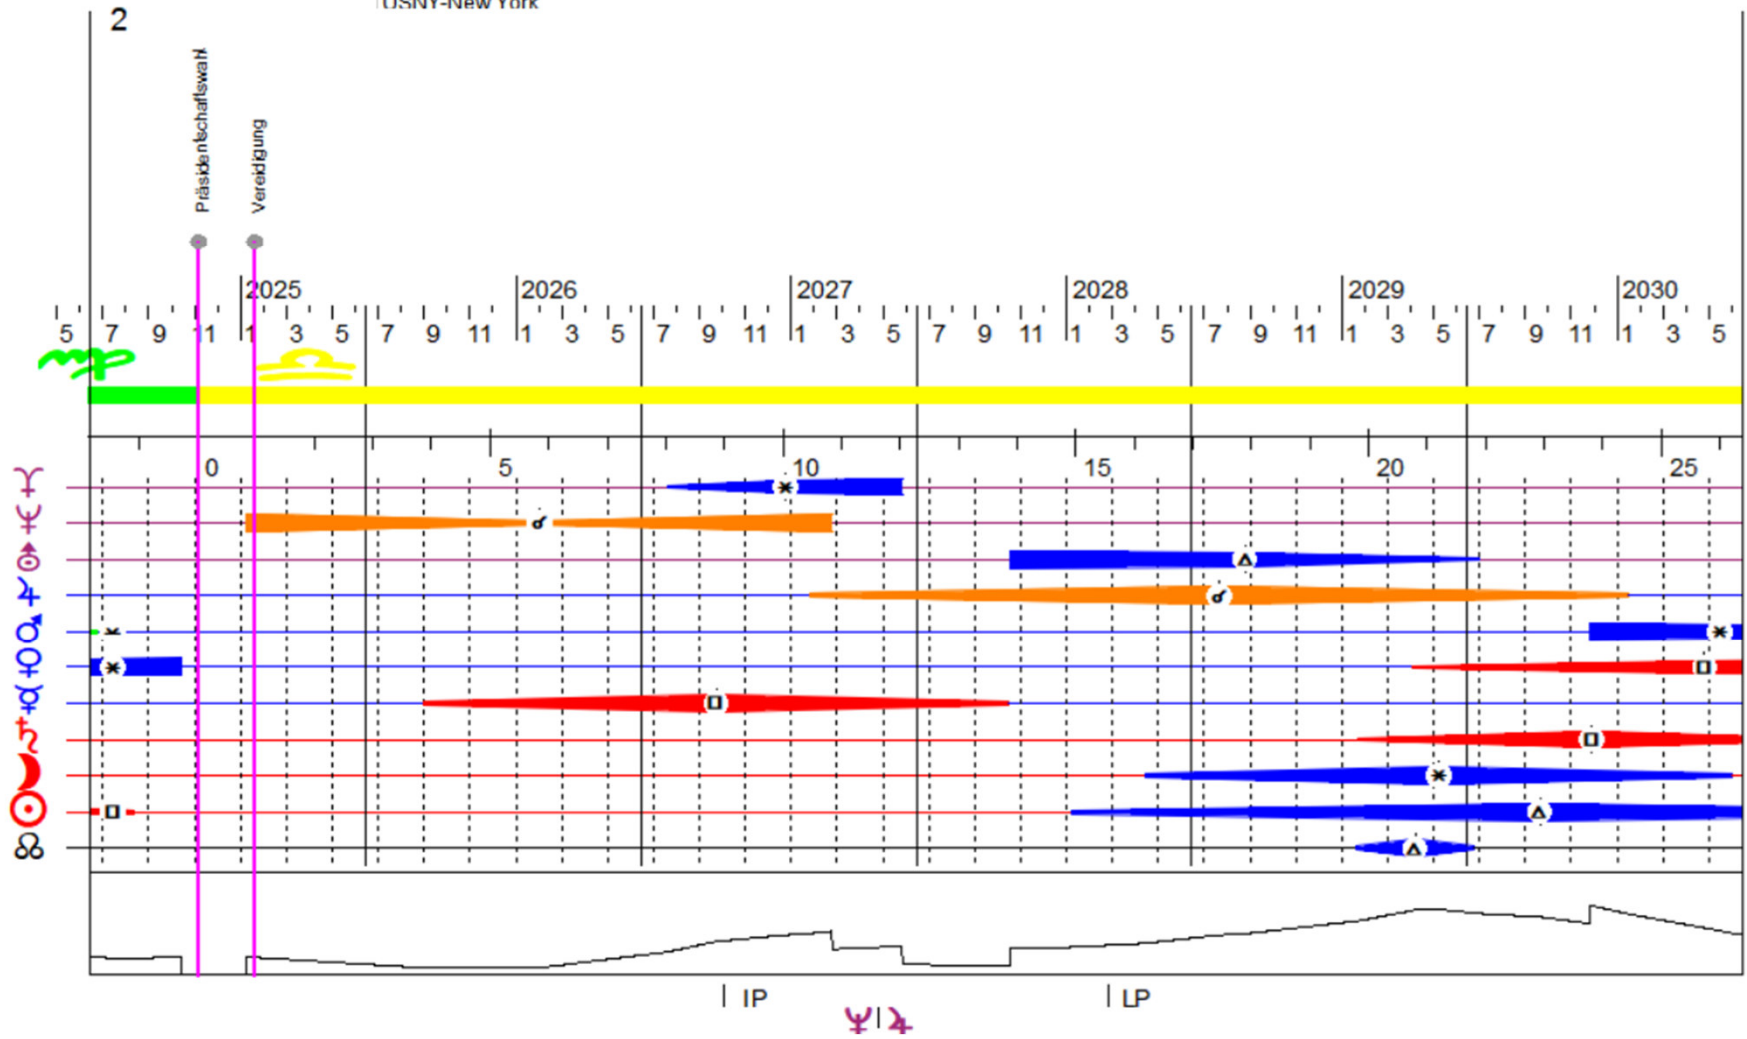

USA

Age Point | Trump, Donald

AP Orb (Days): 165

1.	0 1.2	1	Präsidentswahl	05.11.2024
2.	0 59.9	2	Vereidigung	20.01.2025

Trump, Donald
 14.06.1946G-GMT: 14:54:00
 N 40.42.01 / W 073.48.58

Radix

☉	22°55'42	♈	10
☽	21°12'13	♈	4
☿	8°51'33	♈	11
♁	25°44'17	♈	11
♂	26°46'33	♈	12
♆	17°27'07R	♈	2
♄	23°48'56	♈	11
♃	17°53'35	♈	10
♅	5°50'31R	♈	2
♁	10°02'32	♈	12
♁	20°48'02R	♈	10
♁	26°06'17	♈	4

House Koch

1	29°57'33	♈
2	28°9'29	♈
3	26°23'52	♈
4	24°21'3	♈
5	2°16'0	♈
6	1°59'16	♈
7	29°57'33	♈
8	28°9'29	♈
9	26°23'52	♈
10	24°21'3	♈
11	2°16'0	♈
12	1°59'16	♈

Radix AP Bio Horizontal | Trump, Donald

Trump, Donald
14.06. 1946 [G] GMTD: +04:00:00
Local Time: 10:54:00
40.42.01 N / 073.48.58 W
New York
USNY-New York

Age Point | Vance, J. D.

AP Orb (Days): 165

1.	17	44.3	♄	1	Us-präsidentenschaftswahl 2024	05.11.2024
2.	18	42.8	♄	2	Vizepräsident	20.01.2025

Vance, J. D.

02.08. 1984G-GMT: 12:11:00
N 39.30.54 / W 084.23.53