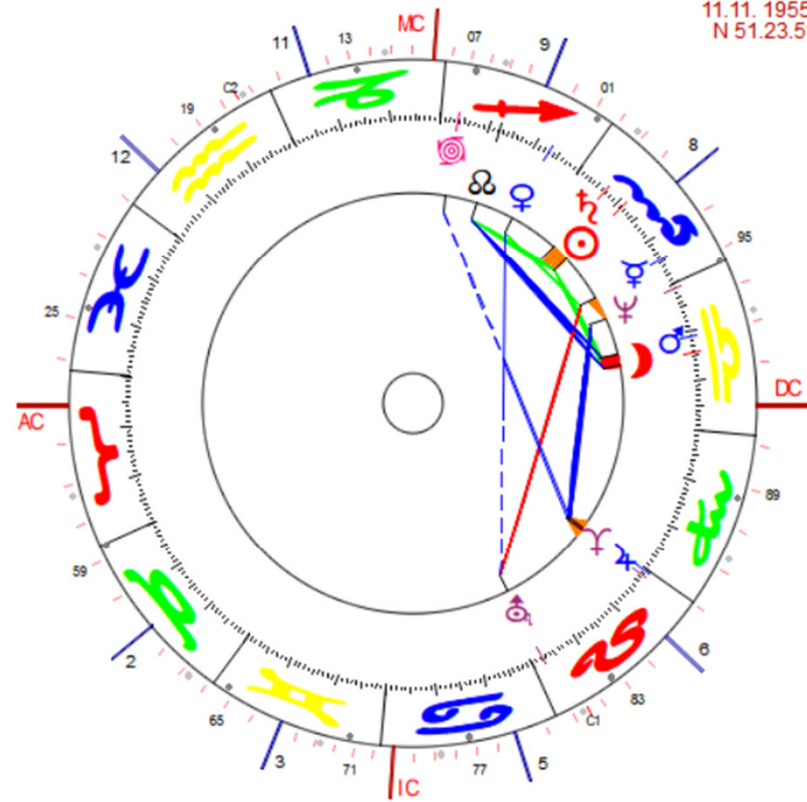

Bundeskanzler Merz, Wahlbeginn
06.05.2025G-GMT:13:59:00
N 52.30.00 / E 013.22.00
Berlin_berlin/D

Merz, Friedrich
11.11.1955G-LT:15:15:00
N 51.23.59 / E 008.33.59
Brilon/D

Longitude	
♂	16°17'33" H 8
♂	9°23'08" H 12
♂	23°38'59" H 7
♂	3°36'21" H 7
♂	8°12'04" H 11
♂	22°30'19" H 9
♂	28°23'59" H 6
♂	26°38'11" H 9
♂	1°15'46" H 7
♂	3°49'04R H 5
♂	26°19'40" H 6
♂	27°12'37" H 3

House Cusp	
♂	1 28°27'56" H 8
♂	2 27°14'43" H 12
♂	3 25°58'06" H 7
♂	4 27°58'42" H 7
♂	5 0°54'20" H 11
♂	6 29°42'50" H 9
♂	7 28°27'56" H 6
♂	8 27°14'43" H 9
♂	9 25°58'06" H 7
♂	10 27°58'42" H 5
♂	11 0°54'20" H 6
♂	12 29°42'50" H 3

House Cusp 2	
♂	1 5°24'02" H 8
♂	2 15°33'39" H 7
♂	3 12°46'09" H 7
♂	4 2°04'47" H 8
♂	5 22°45'51" H 7
♂	6 22°47'03" H 6
♂	7 5°24'02" H 8
♂	8 15°33'39" H 5
♂	9 12°46'09" H 7
♂	10 2°04'47" H 6
♂	11 22°45'51" H 9
♂	12 22°47'03" H 9

Longitude 2	
♂	18°24'46" H 8
♂	15°25'22" H 7
♂	5°09'50" H 7
♂	6°52'08" H 8
♂	18°42'27" H 7
♂	29°26'13" H 6
♂	23°09'49" H 8
♂	2°19'55R H 5
♂	28°43'46" H 7
♂	28°31'02" H 6
♂	17°36'37R H 9
♂	26°14'06" H 9