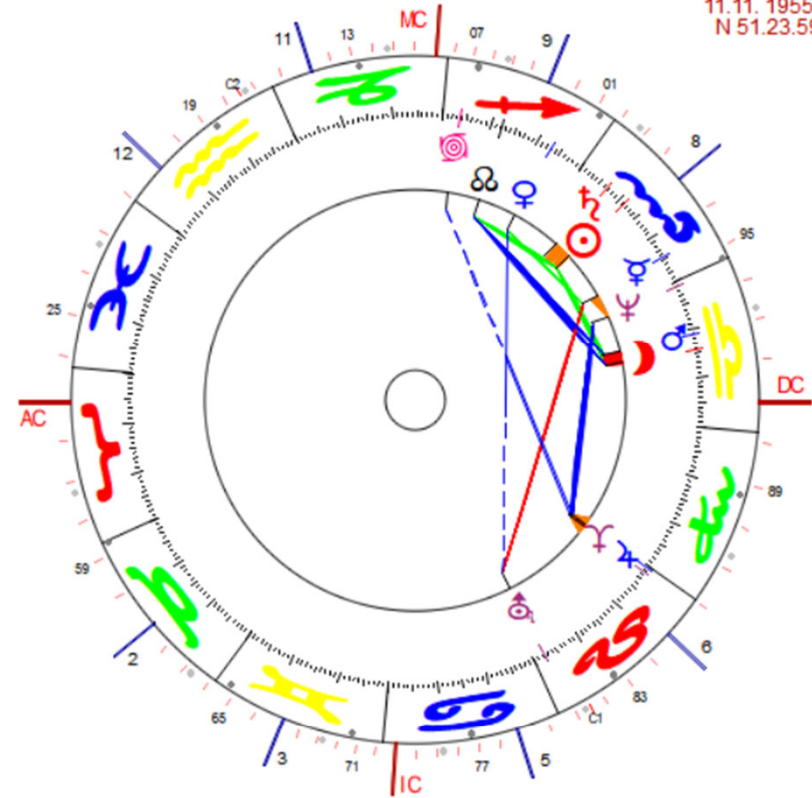

Longitude	
☉	16°03'19" ♋ H10
☾	6°23'19" ♋ H 2
☿	23°16'13" ♋ H10
♁	3°26'30" ♋ H10
♂	8°05'04" ♋ H 1
♃	22°27'17" ♋ H11
♅	28°22'35" ♋ H 9
♁	26°37'20" ♋ H10
♂	1°15'20" ♋ H10
♃	3°49'05"R ♋ H 7
♅	26°19'20" ♋ H 9
♁	27°12'36" ♋ H 5

House Cusp	
1	26°55'15" ♋ H 5
2	17°53'50" ♋ H 2
3	8°30'14" ♋ H 10
4	29°15'10" ♋ H 9
5	0°29'55" ♋ H 5
6	3°28'29" ♋ H 7
7	26°55'15" ♋ H 5
8	17°53'50" ♋ H 2
9	8°30'14" ♋ H 10
10	29°15'10" ♋ H 9
11	0°29'55" ♋ H 5
12	3°28'29" ♋ H 7

Merz, Friedrich
11.11.1955G- LT:15:15:00
N 51.23.59 / E 008.33.59
Brilon/D