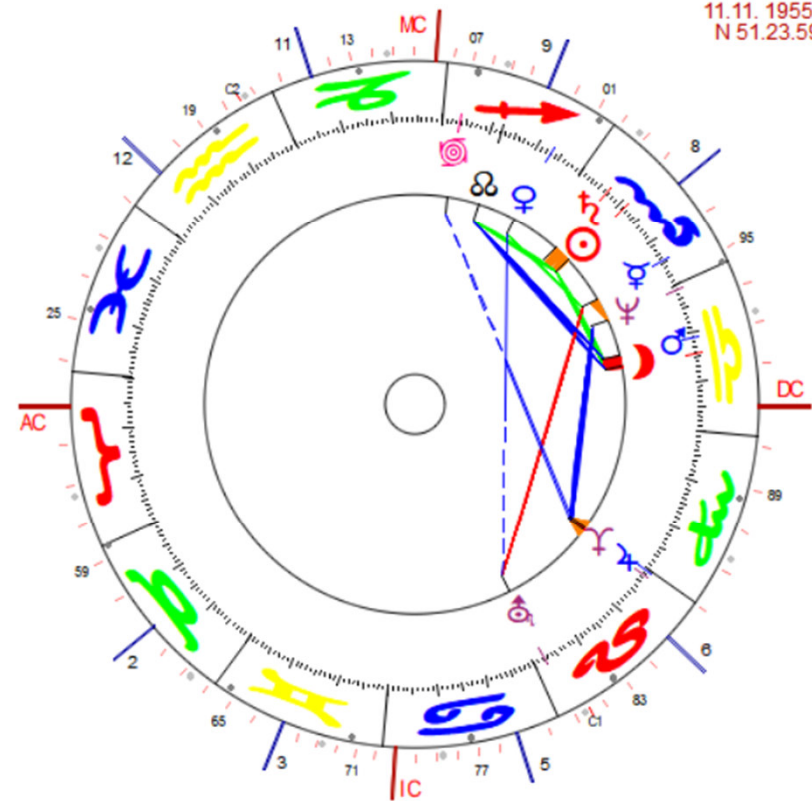

Double Radix

Bundeskanzler Merz, Wahl
06.05.2025G-GMT:14:16:00
N 52.30.00 / E 013.22.00
Berlin_berlin/D

Merz, Friedrich
11.11.1955G-LT:15:15:00
N 51.23.59 / E 008.33.59
Brilon/D

Symbol	Longitude	Planet	House
☉	16°18'14"	Sun	H 8
☾	9°31'46"	Moon	H 12
♂	23°40'05"	Mars	H 7
♂	3°36'49"	Mars	H 7
♂	8°12'24"	Mars	H 11
♂	22°30'28"	Mars	H 9
♂	28°24'04"	Mars	H 6
♂	26°38'13"	Mars	H 8
♂	1°15'47"	Mars	H 6
♂	3°49'04R	Mars	H 4
♂	26°19'41"	Mars	H 6
♂	27°12'37"	Mars	H 3

House	Cusp Longitude	Planet
1	1°26'00"	♂
2	0°11'13"	♂
3	28°59'34"	♂
4	1°53'19"	♂
5	3°55'38"	♂
6	2°39'13"	♂
7	1°26'00"	♂
8	0°11'13"	♂
9	28°59'34"	♂
10	1°53'19"	♂
11	3°55'38"	♂
12	2°39'13"	♂

House	Cusp Longitude	Planet
1	5°24'02"	♂
2	15°33'39"	♂
3	12°46'09"	♂
4	2°04'47"	♂
5	22°45'51"	♂
6	22°47'03"	♂
7	5°24'02"	♂
8	15°33'39"	♂
9	12°46'09"	♂
10	2°04'47"	♂
11	22°45'51"	♂
12	22°47'03"	♂

Symbol	Longitude	Planet	House
☉	18°24'46"	Sun	H 8
☾	15°25'22"	Moon	H 7
♂	5°09'50"	Mars	H 7
♂	6°52'08"	Mars	H 8
♂	18°42'27"	Mars	H 7
♂	29°26'13"	Mars	H 6
♂	23°09'49"	Mars	H 8
♂	2°19'55R	Mars	H 5
♂	28°43'46"	Mars	H 7
♂	28°31'02"	Mars	H 6
♂	17°36'37R	Mars	H 9
♂	26°14'06"	Mars	H 9