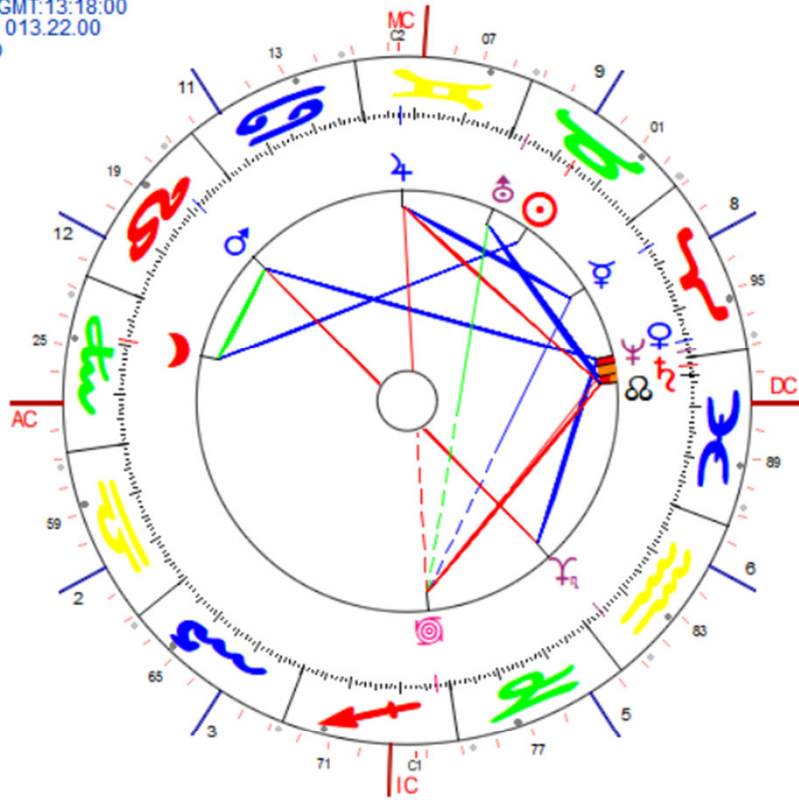

Bundeskanzler Merz, Fortsetzung Sitzung
06.05.2025G-GMT:13:18:00
N 52.30.00 / E 013.22.00
Berlin_berlin/D

Merz, Friedrich
11.11.1955G-LT:15:15:00
N 51.23.59 / E 008.33.59
Brilon/D

Longitude		
☉	16°15'54"	H 8
☽	9°02'18"	H12
♂	23°36'20"	H 8
♀	3°35'12"	H 7
♁	8°11'15"	H11
♂	22°29'58"	H10
♁	28°23'50"	H 7
♁	26°38'05"	H 9
♁	1°15'43"	H 7
♁	3°49'04R	H 5
♁	26°19'38"	H 7
♁	27°12'37"	H 4

House Cusp		
♁	1 21°18'39"	H 8
♁	2 19°55'59"	H12
♁	3 18°21'36"	H 8
♁	4 18°31'12"	H 7
♁	5 23°54' 0"	H11
♁	6 22°50' 4"	H10
♁	7 21°18'39"	H 7
♁	8 19°55'59"	H 9
♁	9 18°21'36"	H 7
♁	10 18°31'12"	H 5
♁	11 23°54' 0"	H 7
♁	12 22°50' 4"	H 8

House Cusp 2		
♁	1 5°24' 2"	H 8
♁	2 15°33'39"	H 7
♁	3 12°46' 9"	H 7
♁	4 2° 4'47"	H 7
♁	5 22°45'51"	H 7
♁	6 22°47' 3"	H 6
♁	7 5°24' 2"	H 8
♁	8 15°33'39"	H 5
♁	9 12°46' 9"	H 7
♁	10 2° 4'47"	H 7
♁	11 22°45'51"	H 9
♁	12 22°47' 3"	H 9

Longitude 2		
☉	18°24'46"	H 8
☽	15°25'22"	H 7
♂	5°09'50"	H 7
♀	6°52'08"	H 8
♁	18°42'27"	H 7
♁	29°26'13"	H 6
♁	23°09'49"	H 8
♁	2°19'55R	H 5
♁	28°43'46"	H 7
♁	28°31'02"	H 6
♁	17°36'37R	H 9
♁	26°14'06"	H 9