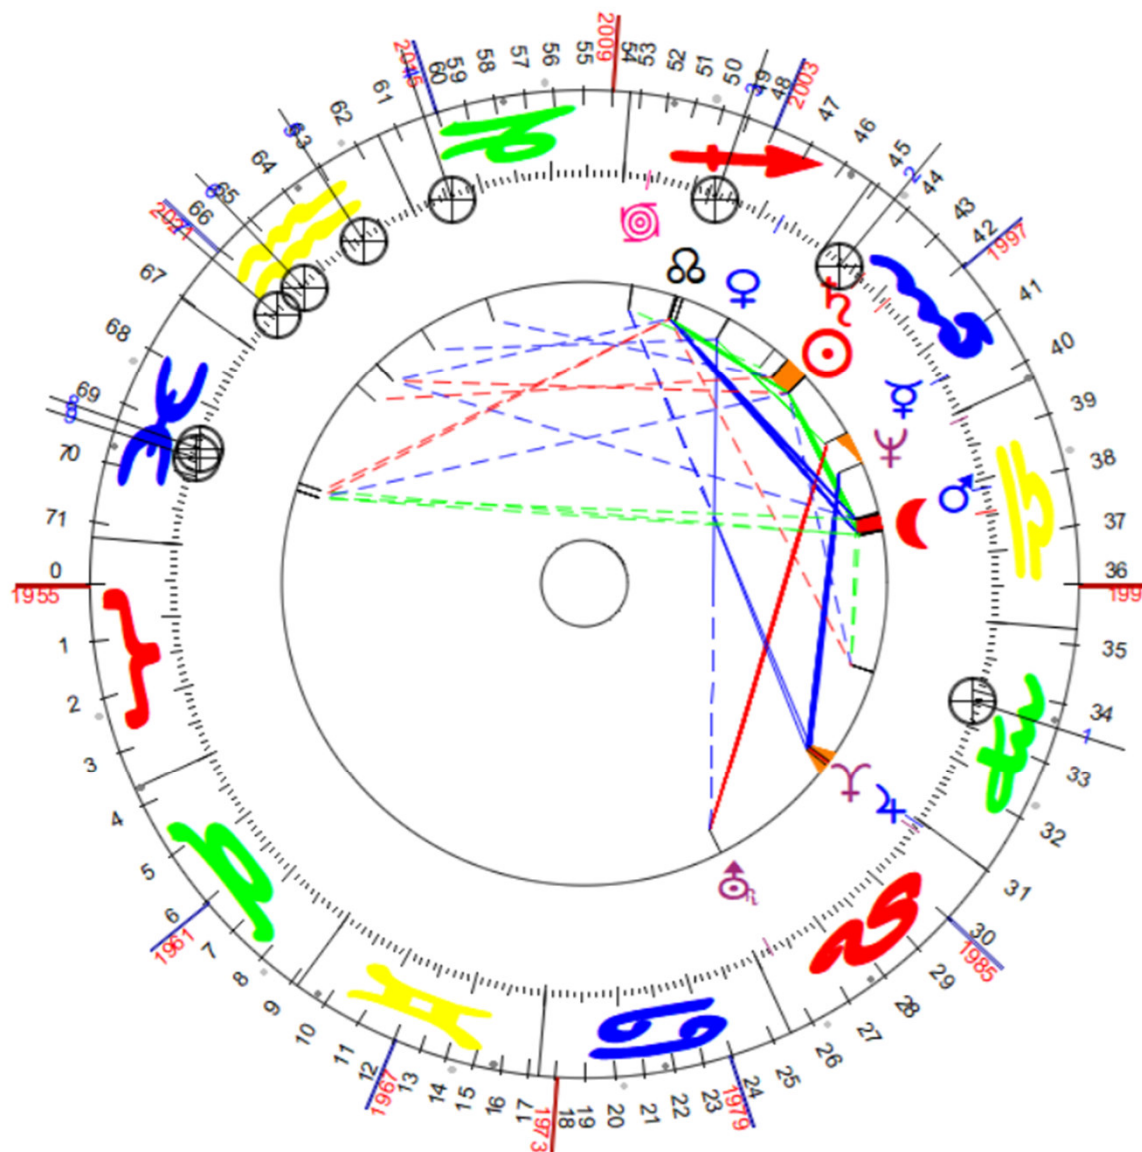

Age Point | Merz, Friedrich

AP Orb (Days): 165

1.	18	21.9	➔	1	Europawahl 1989	18.06.1989
2.	26	30.3	♂	2	Merkel C D U Vorsitz	10.04.2000
3.	16	26.8	♂	3	Rücktritt Fraktionsvorsitz	31.12.2004
4.	24	17.8	♂	4	Blackrock Aufsichtsratsvorsitz	01.03.2016
5.	8	8.1	♂	5	AKK - C D U Vorsitz	07.12.2018
6.	18	46.6	♂	6	Laschet C D U Vorsitz	22.01.2021
7.	24	11.6	♂	7	Cdu-vorsitzender	22.01.2022
8.	16	7.7	♂	8	Bundestagwahl	23.02.2025
9.	17	31.7	♂	9	Bundeskanzler	06.05.2025

Merz, Friedrich

11.11. 1955G-GMT: 14:15:00
N 51.23.59 / E 008.33.59

Radix

☉	18°24'46	♂	8
☽	15°25'22	♂	7
☿	5°09'50	♂	7
☌	6°52'08	♂	8
♂	18°42'27	♂	7
♂	29°26'13	♂	6
♂	23°09'49	♂	8
♂	2°19'55R	♂	5
♂	28°43'46	♂	7
♂	28°31'02	♂	6
♂	17°36'37R	♂	9
♂	26°14'06	♂	9

House Koch

1	5°24' 2	♂
2	15°33'39	♂
3	12°46' 9	♂
4	2° 4'47	♂
5	22°45'51	♂
6	22°47' 3	♂
7	5°24' 2	♂
8	15°33'39	♂
9	12°46' 9	♂
10	2° 4'47	♂
11	22°45'51	♂
12	22°47' 3	♂