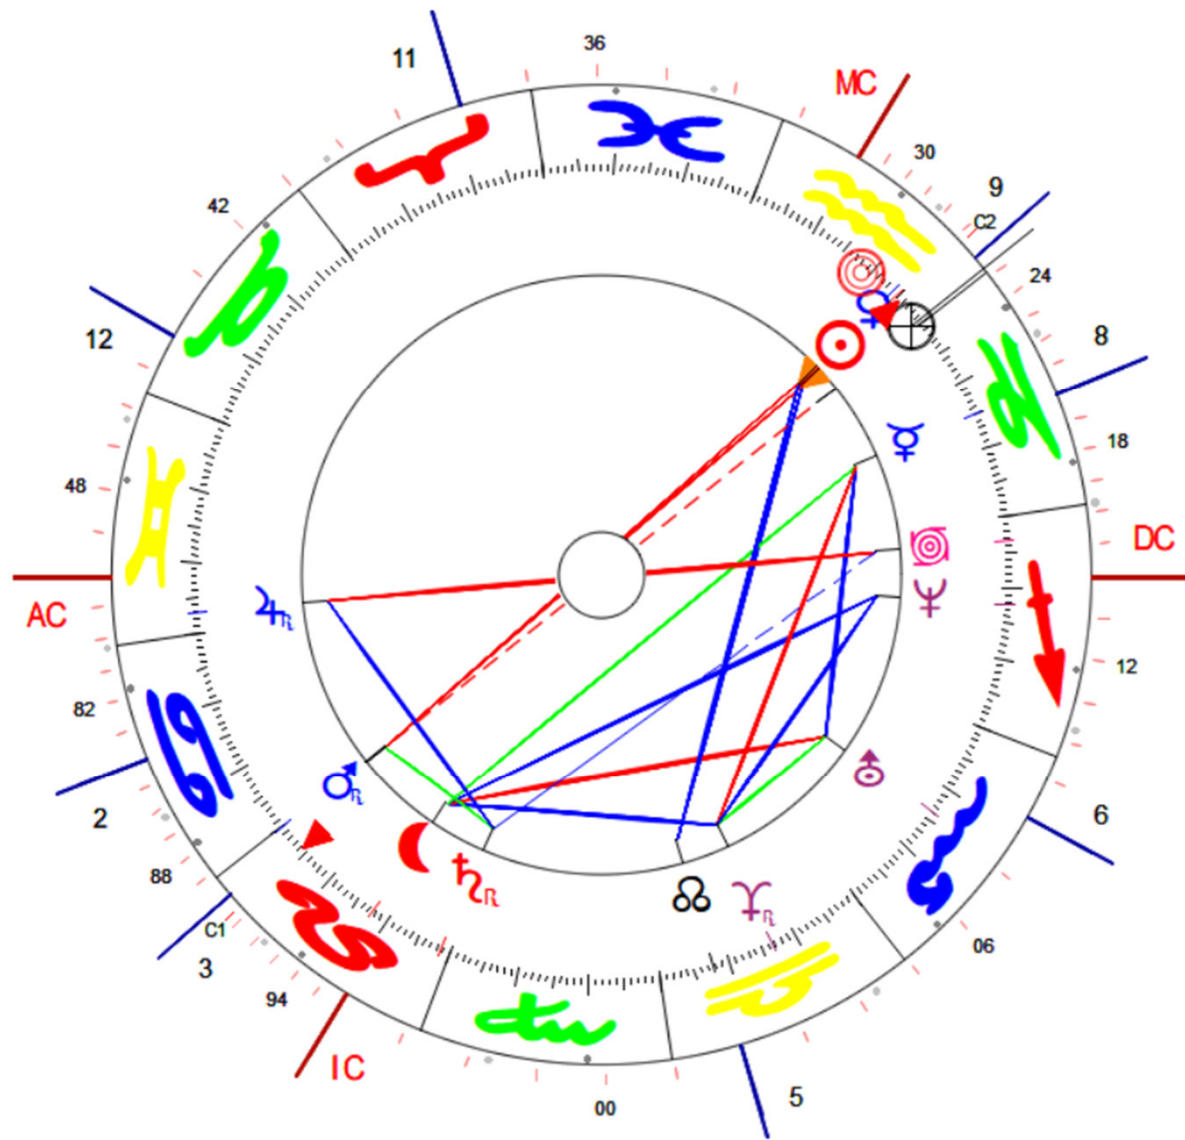

AP Orb (Days): 165

01.06.2025

Radix AP 0 24.4

Nodal AP 11 1.6

Selenskyj, Wolodymyr
25.01.1978G-GMT: 11:00:00
N 47.54.59 / E 033.21.00

Radix

☉	5°07'26	9
☾	17°43'06	3
♂	14°56'00	8
♀	5°53'27	9
♂	0°14'41R	2
♂	27°09'21R	1
♂	28°48'50R	4
♂	16°06'59	5
♂	17°31'24	6
♂	16°41'02R	5
♂	7°45'53R	4
♂	26°32'31	7

House Koch

1	21°47'20	♂
2	13°36'21	♂
3	2°27'13	♂
4	20°20'50	♂
5	8°23'5	♂
6	22°21'0	♂
7	21°47'20	♂
8	13°36'21	♂
9	2°27'13	♂
10	20°20'50	♂
11	8°23'5	♂
12	22°21'0	♂