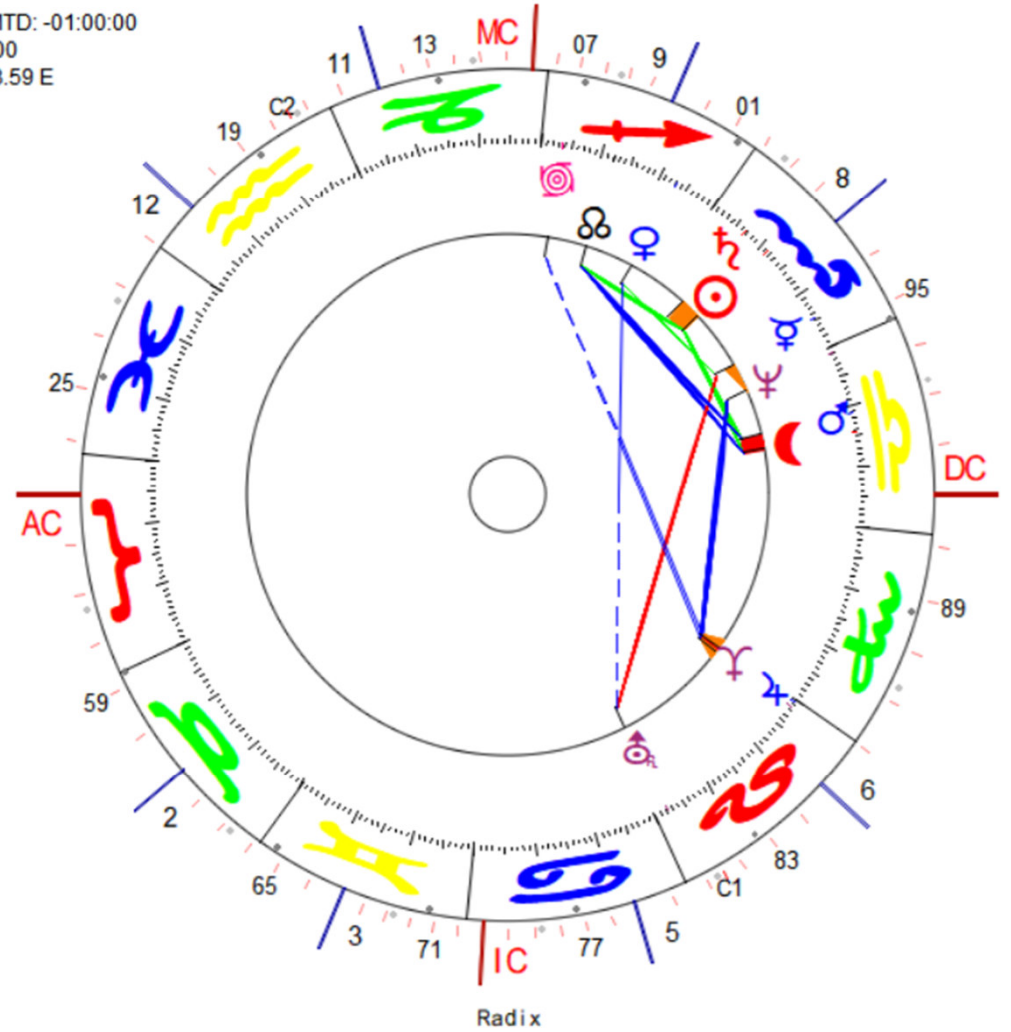

Nodal - Radix | Merz, Friedrich

Merz, Friedrich
11.11. 1955 [G] GMTD: -01:00:00
Local Time: 15:15:00
51.23.59 N / 008.33.59 E
Brilon
D-Germany

Age Point | Merz, Friedrich

AP Orb (Days): 165

1.	18	21.9	➔	1	Europawahl 1989	18.06.1989
2.	26	30.3	♂	2	Merkel C D U Vorsitz	10.04.2000
3.	16	26.8	♂	3	Rücktritt Fraktionsvorsitz	31.12.2004
4.	24	17.8	♂	4	Blackrock Aufsichtsratsvorsitz	01.03.2016
5.	8	8.1	♂	5	AKK - C D U Vorsitz	07.12.2018
6.	18	46.6	♂	6	Laschet C D U Vorsitz	22.01.2021
7.	24	11.6	♂	7	Cdu-vorsitzender	22.01.2022
8.	16	7.7	♂	8	Bundestagwahl	23.02.2025
9.	17	31.7	♂	9	Bundeskanzler	06.05.2025

Merz, Friedrich

11.11. 1955G-GMT: 14:15:00
N 51.23.59 / E 008.33.59

Radix

☉	18°24'46	♂	8
☽	15°25'22	♂	7
☿	5°09'50	♂	7
☌	6°52'08	♂	8
♂	18°42'27	♂	7
♂	29°26'13	♂	6
♂	23°09'49	♂	8
♂	2°19'55R	♂	5
♂	28°43'46	♂	7
♂	28°31'02	♂	6
♂	17°36'37R	♂	9
♂	26°14'06	♂	9

House Koch

1	5°24' 2	♂
2	15°33'39	♂
3	12°46' 9	♂
4	2° 4'47	♂
5	22°45'51	♂
6	22°47' 3	♂
7	5°24' 2	♂
8	15°33'39	♂
9	12°46' 9	♂
10	2° 4'47	♂
11	22°45'51	♂
12	22°47' 3	♂