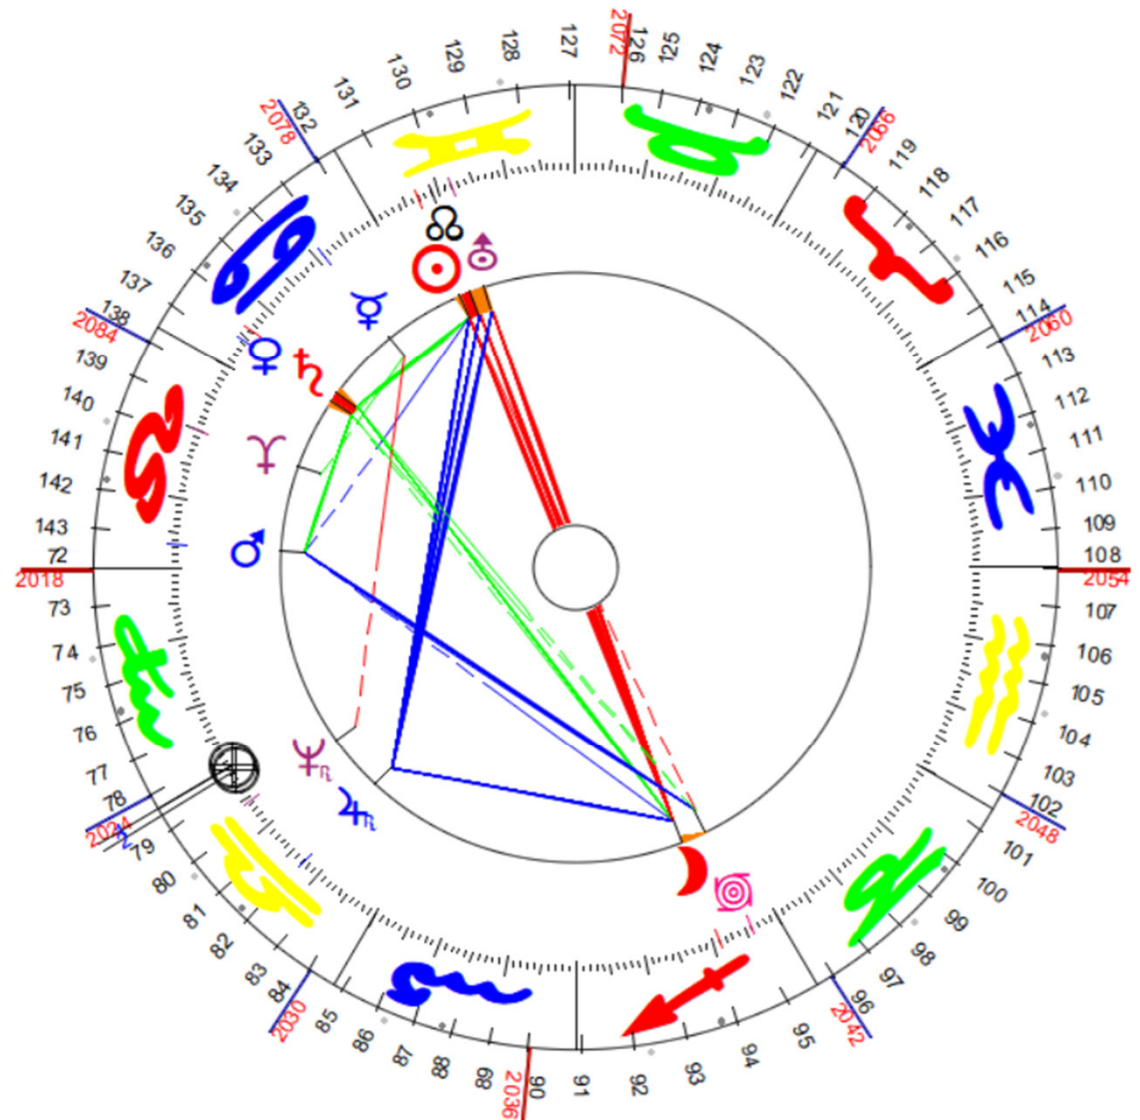

Age Point | Trump, Donald

AP Orb (Days): 165

1.	0 1.2	1	Präsidentswahl	05.11.2024
2.	0 59.9	2	Vereidigung	20.01.2025

Trump, Donald
14.06.1946G-GMT: 14:54:00
N 40.42.01 / W 073.48.58

Radix

☉	22°55'42	♈	10
☽	21°12'13	♈	4
☿	8°51'33	♈	11
♁	25°44'17	♈	11
♂	26°46'33	♈	12
♆	17°27'07R	♈	2
♄	23°48'56	♈	11
♃	17°53'35	♈	10
♅	5°50'31R	♈	2
♁	10°02'32	♈	12
♁	20°48'02R	♈	10
♁	26°06'17	♈	4

House Koch

1	29°57'33	♈
2	28°9'29	♈
3	26°23'52	♈
4	24°21'3	♈
5	2°16'0	♈
6	1°59'16	♈
7	29°57'33	♈
8	28°9'29	♈
9	26°23'52	♈
10	24°21'3	♈
11	2°16'0	♈
12	1°59'16	♈