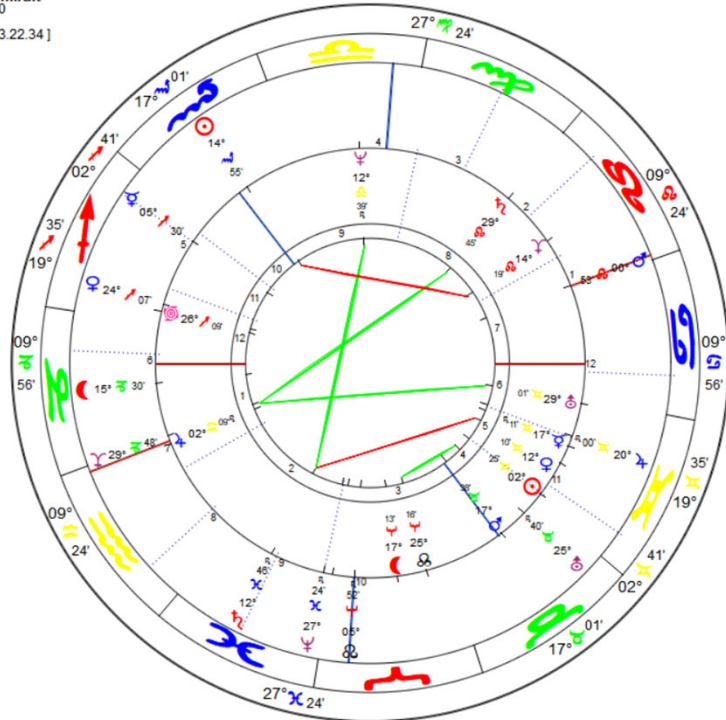

Transits / Radix | B R D Grundgesetz, Inkraft
24.05.1949G | LT:00:00:00 | GMTD: -02:00:00
Berlin_Berlin-D | N52.31.07 / E013.22.34
[Berlin_Berlin_D-Germany | N52.31.07 / E013.22.34]
06.11.2024 | GMT: 20:21:00

AmpelAus

House	Koch
1	1° 7' 20"
2	22° 41' 27"
3	14° 4' 58"
4	5° 37' 34"
5	5° 34' 25"
6	7° 32' 54"
7	1° 7' 20"
8	22° 41' 27"
9	14° 4' 58"
10	5° 37' 34"
11	5° 34' 25"
12	7° 32' 54"

Positions 06.11.2024
GMT: 20:21:00

Longitude	Decl.
14° 55' 1"	-16° 18' 41"
15° 29' 35"	-27° 36' 19"
5° 30' 19"	-23° 36' 16"
24° 7' 11"	-25° 18' 06"
0° 53' 11"	21° 30' 47"
20° 0' 3R	22° 20' 59"
12° 45' 35R X	- 8° 43' 56"
25° 39' 58R X	18° 55' 04"
27° 23' 51R X	- 2° 14' 37"
29° 48' 6"	-23° 22' 36"
88 5° 51' 42R X	2° 19' 41"