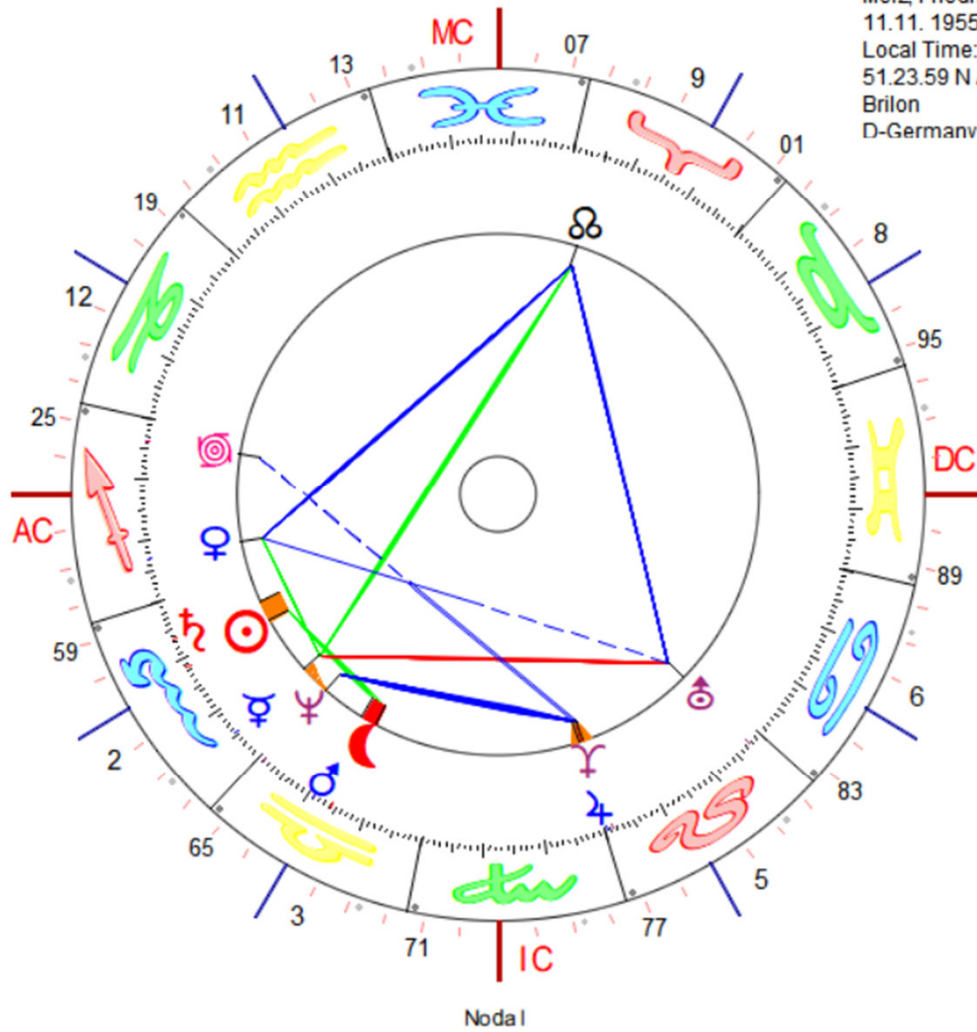

Nodal - Radix | Merz, Friedrich

Merz, Friedrich
11.11. 1955 [G] GMTD: -01:00:00
Local Time: 15:15:00
51.23.59 N / 008.33.59 E
Brilon
D-Germany

Age Point | Merz, Friedrich

AP Orb (Days): 165

1.	18	21.9	➔	1	Europawahl 1989	18.06.1989
2.	26	30.3	♂	2	Merkel C D U Vorsitz	10.04.2000
3.	16	26.8	♂	3	Rücktritt Fraktionsvorsitz	31.12.2004
4.	24	17.8	♂	4	Blackrock Aufsichtsratsvorsitz	01.03.2016
5.	8	8.1	♂	5	AKK - C D U Vorsitz	07.12.2018
6.	18	46.6	♂	6	Laschet C D U Vorsitz	22.01.2021
7.	24	11.6	♂	7	Cdu-vorsitzender	22.01.2022
8.	16	7.7	♂	8	Bundestagwahl	23.02.2025
9.	17	31.7	♂	9	Bundeskanzler	06.05.2025

Merz, Friedrich

11.11. 1955G-GMT: 14:15:00
N 51.23.59 / E 008.33.59

Radix

☉	18°24'46	♂	8
☽	15°25'22	♂	7
☿	5°09'50	♂	7
☌	6°52'08	♂	8
♂	18°42'27	♂	7
♂	29°26'13	♂	6
♂	23°09'49	♂	8
♂	2°19'55R	♂	5
♂	28°43'46	♂	7
♂	28°31'02	♂	6
♂	17°36'37R	♂	9
♂	26°14'06	♂	9

House Koch

1	5°24' 2	♂
2	15°33'39	♂
3	12°46' 9	♂
4	2° 4'47	♂
5	22°45'51	♂
6	22°47' 3	♂
7	5°24' 2	♂
8	15°33'39	♂
9	12°46' 9	♂
10	2° 4'47	♂
11	22°45'51	♂
12	22°47' 3	♂