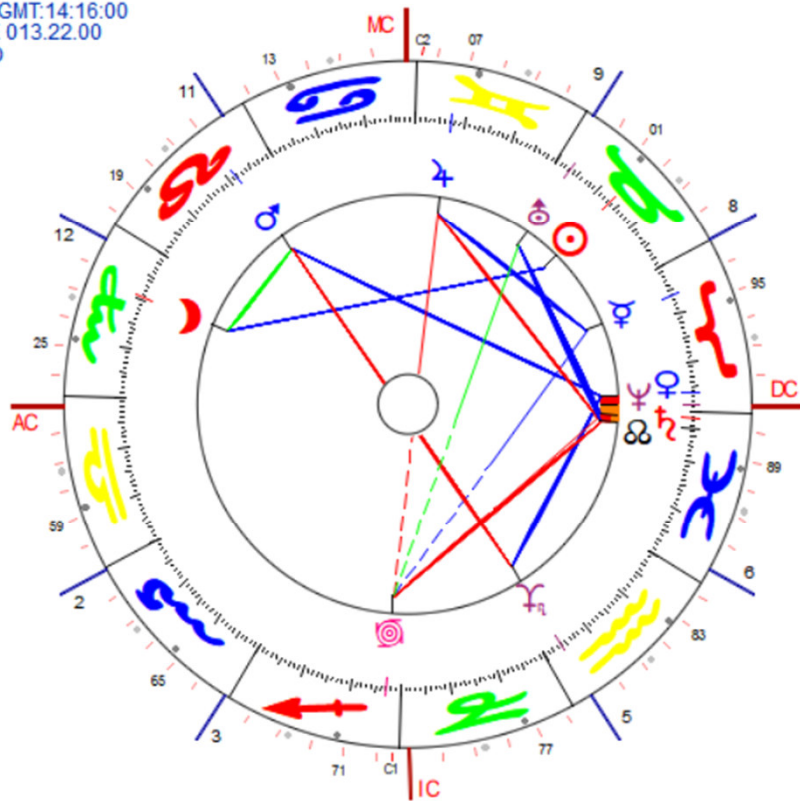

Double Radix

Bundeskanzler Merz, Wahl
06.05.2025G-GMT:14:16:00
N 52.30.00 / E 013.22.00
Berlin_berlin/D

Merz, Friedrich
11.11.1955G-LT:15:15:00
N 51.23.59 / E 008.33.59
Brilon/D

Symbol	Longitude	Planet	House
☉	16°18'14"	Sun	H 8
☾	9°31'46"	Moon	H 12
♂	23°40'05"	Mars	H 7
♂	3°36'49"	Mars	H 7
♂	8°12'24"	Mars	H 11
♂	22°30'28"	Mars	H 9
♂	28°24'04"	Mars	H 6
♂	26°38'13"	Mars	H 8
♂	1°15'47"	Mars	H 6
♂	3°49'04R	Mars	H 4
♂	26°19'41"	Mars	H 6
♂	27°12'37"	Mars	H 3

House	Cusp Longitude	Planet
1	1°26'00"	♂
2	0°11'13"	♂
3	28°59'34"	♂
4	1°53'19"	♂
5	3°55'38"	♂
6	2°39'13"	♂
7	1°26'00"	♂
8	0°11'13"	♂
9	28°59'34"	♂
10	1°53'19"	♂
11	3°55'38"	♂
12	2°39'13"	♂

House	Cusp Longitude	Planet
1	5°24'02"	♂
2	15°33'39"	♂
3	12°46'09"	♂
4	2°04'47"	♂
5	22°45'51"	♂
6	22°47'03"	♂
7	5°24'02"	♂
8	15°33'39"	♂
9	12°46'09"	♂
10	2°04'47"	♂
11	22°45'51"	♂
12	22°47'03"	♂

Symbol	Longitude	Planet	House
☉	18°24'46"	Sun	H 8
☾	15°25'22"	Moon	H 7
♂	5°09'50"	Mars	H 7
♂	6°52'08"	Mars	H 8
♂	18°42'27"	Mars	H 7
♂	29°26'13"	Mars	H 6
♂	23°09'49"	Mars	H 8
♂	2°19'55R	Mars	H 5
♂	28°43'46"	Mars	H 7
♂	28°31'02"	Mars	H 6
♂	17°36'37R	Mars	H 9
♂	26°14'06"	Mars	H 9