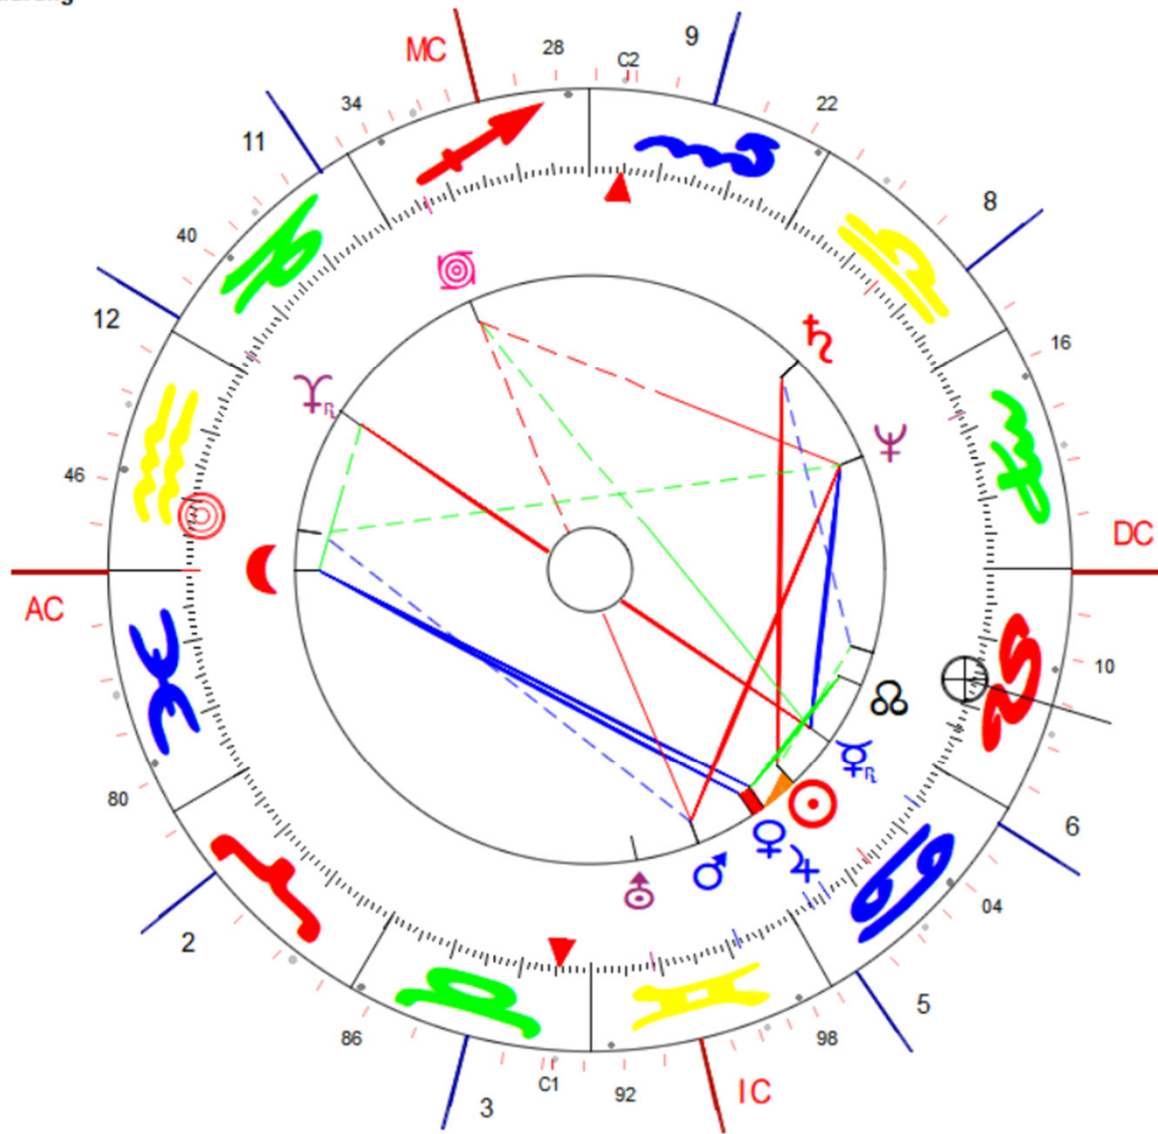

Age Point (2) | U S A (Sibly), Unabhängigkeitserklärung

AP Orb (Days): 165

01.06.2025

Radix AP 13 26.1 ♁

Nodal AP 22 5.4 ♃

U S A (Sibly), Unabhängigkeitserklärung

05.07. 1776G-GMT: 2:53:04

N 39.56.56 / W 075.09.00

Radix

☉	13°30'35	♄	5
☾	0°00'33	♃	1
♃	24°06'22R	♄	5
♄	3°20'43	♃	4
♅	21°30'34	♄	4
♆	5°58'40	♄	5
♇	14°48'41	♄	8
♈	8°55'53	♃	3
♉	22°25'23	♄	7
♊	27°32'45R	♄	11
♋	6°35'51	♄	6
♌	23°43'59	♄	10

House Koch

1	29°49'24	♃
2	8°36'58	♃
3	15°0'37	♃
4	13°11'50	♃
5	3°39'7	♃
6	28°5'37	♃
7	29°49'24	♃
8	8°36'58	♃
9	15°0'37	♃
10	13°11'50	♃
11	3°39'7	♃
12	28°5'37	♃