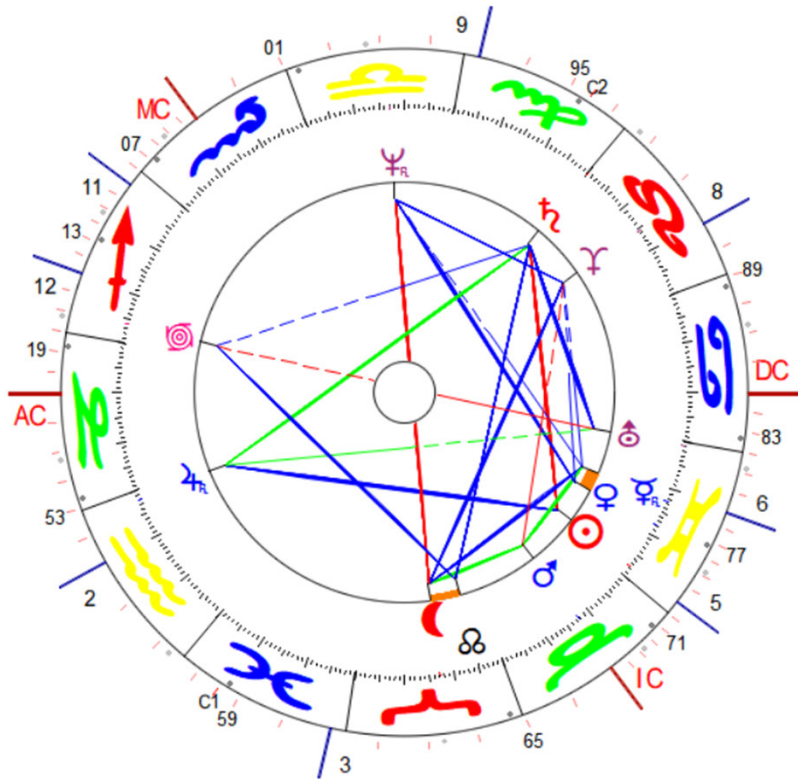

B R D Grundgesetz, Inkraft

24.05.1949G
Tuesday
GMT 22:00:00

Local Time 00:00:00
Difference 314°49'
Sidereal Time 14:58:13

GMT Diff. -2:00:00
Latitude N 52.31.07

☉ ☿ ☽ ♃ ♄ ♅ ♆ ♇
Longitude E 013.22.34

	Radix	Position	House	Cusp	House Koch Balance Point	Low Point	House Sign Beginning
☉	2°24'35"		4	1 9°55'39"	21°11'00"	28°08'23"	♄ 1°34' 1 3
☽	17°13'19"		3	2 9°23'44"	27°44'05"	9°04'09"	♄ 19°42'27" 3
☿	17°11'25R		5	3 27°24'30"	16°21'32"	28°04'15"	♄ 24°52'17" 4
♁	12°10'10"		5	10 17°01'17"	23°00'03"	26°41'48"	♄ 15°21'49" 12
♂	17°37'59"		4	11 2°40'34"	9°07'57"	13°07'21"	♄ 20°26' 5 1
♂	2°09'20R		1	12 19°34'44"	27°21'05"	2°09'18"	♄ 12°52'27" 2
♃	29°45'21"		8				
♃	29°00'44"		6				
♃	12°38'35R		9				
♃	14°19'08"		8				
♃	25°15'37"		3				
♃	26°08'52"		12				
♂	9°55'39"		1				
♂	17°01'17"		10				

Planet in Sign		
Strong	Normal	Weak
☽	☉	♃
♂ ♀ ♁		♁
♂ ♀		♁

Planet in House		
Strong	Normal	Weak
☉	☽	♃
♂	♂	♁
♂	♂	♁

Age Point (Huber) Period 6 Years

First IP 08.09.1951
First LP 06.02.1953
1st Aspect 06.11.1949 ♀

1st Prim. Aspect 02.12.1953 ♁
Crossing Axe 7°37'29" ♁ - ♀
A1. 02.12.1958 A2. 02.12.1994

Quantity of Aspects
(*)Good Will Aspects

	Sign	House
Orange	2 (1)	1 (0)
Green	4 (0)	2 (0)
Red	4 (0)	8 (0)
Blue	12 (1)	7 (0)